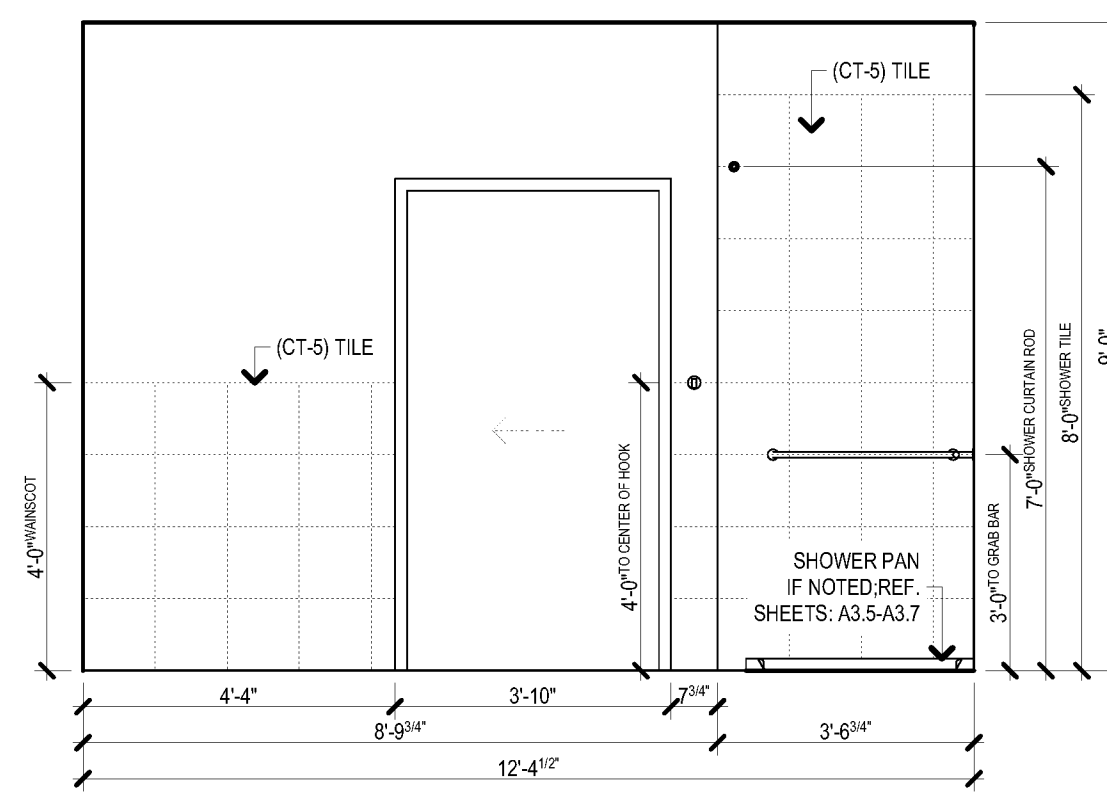

BIM Server: SERVER2015 - BIM Server 19/14077 Concordia Baton Rouge | Ver. 19.001 | Thursday, March 31, 2016 | 8:53 PM

E1 MC TYPE 1 - BATHROOM  
SCALE: 3/8" = 1'-0"

E2 MC TYPE 1 - BATHROOM  
SCALE: 3/8" = 1'-0"

E3 MC TYPE 1 - BATHROOM  
SCALE: 3/8" = 1'-0"

E4 MC TYPE 1 - BATHROOM  
SCALE: 3/8" = 1'-0"

E5 MC TYPICAL - KITCHENETTE  
SCALE: 3/8" = 1'-0"

D1 MC TYPE 2 - BATHROOM  
SCALE: 3/8" = 1'-0"

D2 MC TYPE 2 - BATHROOM  
SCALE: 3/8" = 1'-0"

D3 MC TYPE 2 - BATHROOM  
SCALE: 3/8" = 1'-0"

D4 MC TYPE 2 - BATHROOM  
SCALE: 3/8" = 1'-0"

C1 MC TYPE 3 - BATHROOM  
SCALE: 3/8" = 1'-0"

C2 MC TYPE 3 - BATHROOM  
SCALE: 3/8" = 1'-0"

C3 MC TYPE 3 - BATHROOM  
SCALE: 3/8" = 1'-0"

C4 MC TYPE 3 - BATHROOM  
SCALE: 3/8" = 1'-0"