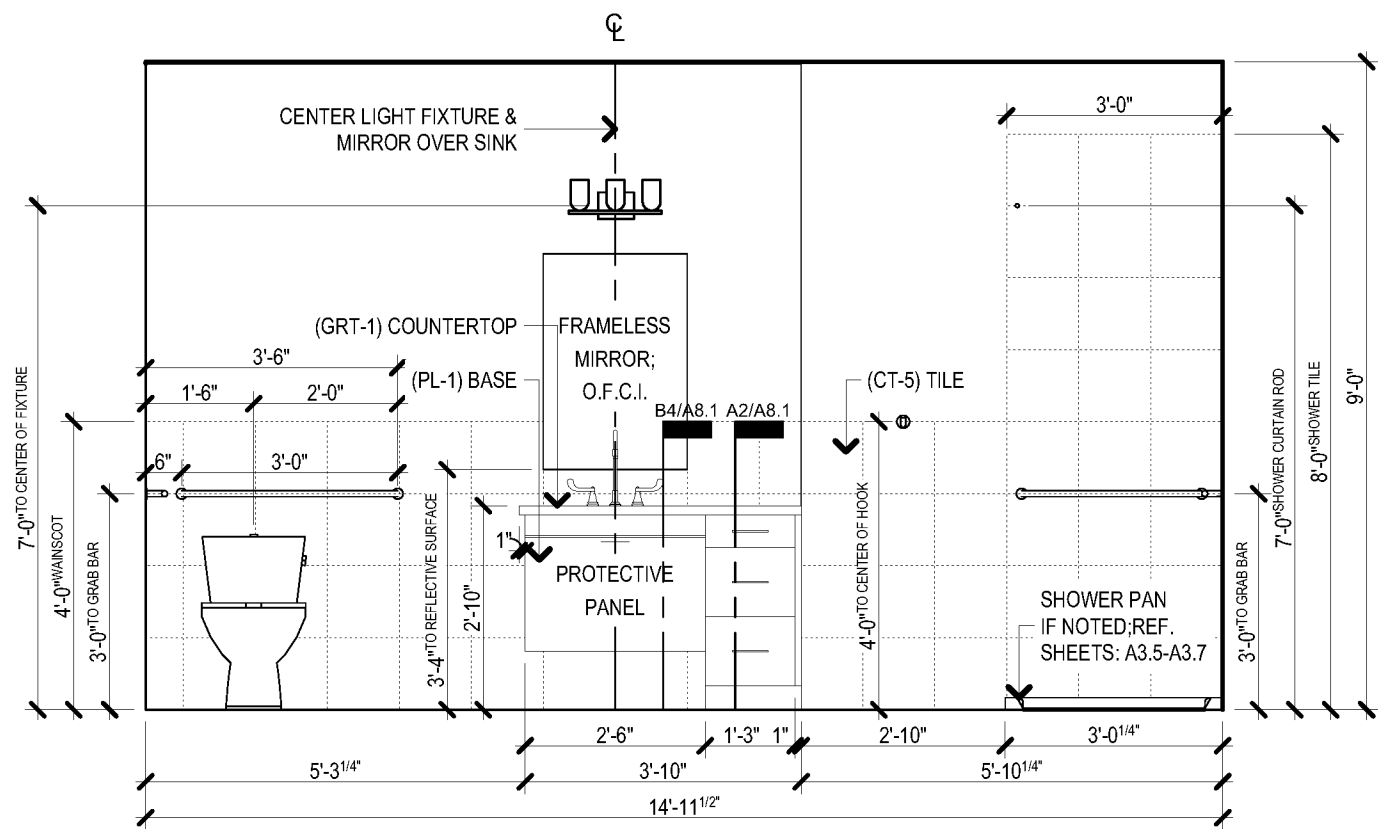

BIM Server: SERVER2015 - BIM Server 19/14077 Concordia Baton Rouge | Ver. 19.001 | Thursday, March 31, 2016 | 8:53 PM

E1 MC TYPE 1 - BATHROOM  
SCALE: 3/8" = 1'-0"

E2 MC TYPE 1 - BATHROOM  
SCALE: 3/8" = 1'-0"

E3 MC TYPE 1 - BATHROOM  
SCALE: 3/8" = 1'-0"

E4 MC TYPE 1 - BATHROOM  
SCALE: 3/8" = 1'-0"

E5 MC TYPICAL - KITCHENETTE  
SCALE: 3/8" = 1'-0"

D1 MC TYPE 2 - BATHROOM  
SCALE: 3/8" = 1'-0"

D2 MC TYPE 2 - BATHROOM  
SCALE: 3/8" = 1'-0"

D3 MC TYPE 2 - BATHROOM  
SCALE: 3/8" = 1'-0"

D4 MC TYPE 2 - BATHROOM  
SCALE: 3/8" = 1'-0"

C1 MC TYPE 3 - BATHROOM  
SCALE: 3/8" = 1'-0"

C2 MC TYPE 3 - BATHROOM  
SCALE: 3/8" = 1'-0"

C3 MC TYPE 3 - BATHROOM  
SCALE: 3/8" = 1'-0"

C4 MC TYPE 3 - BATHROOM  
SCALE: 3/8" = 1'-0"