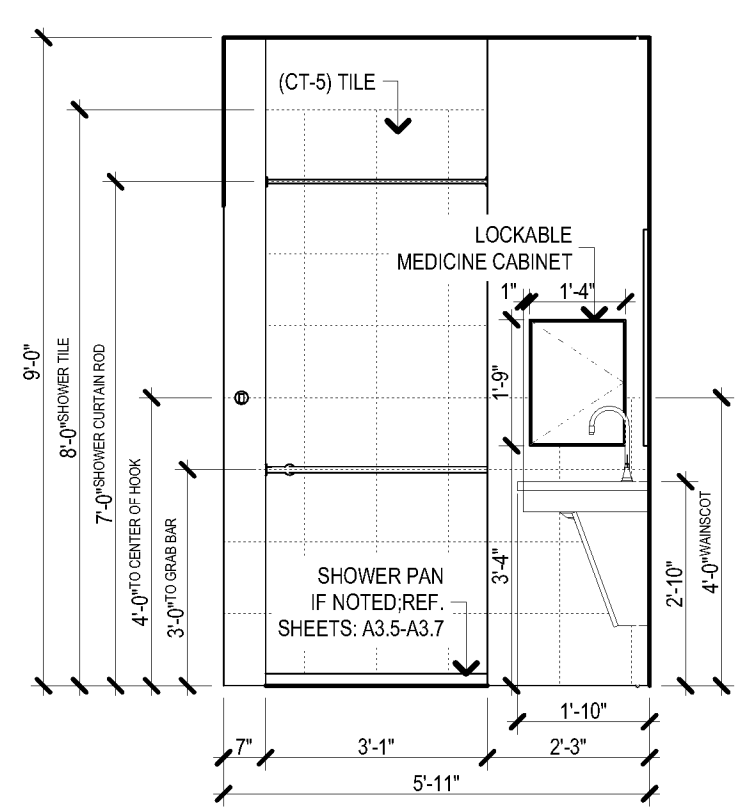

BIM Server: SERVER2015 - BIM Server 19/14077 Concordia Baton Rouge | Ver. 19.001 | Thursday, March 31, 2016 | 8:53 PM

E1 MC TYPE 1 - BATHROOM  
SCALE: 3/8" = 1'-0"

E2 MC TYPE 1 - BATHROOM  
SCALE: 3/8" = 1'-0"

E3 MC TYPE 1 - BATHROOM  
SCALE: 3/8" = 1'-0"

E4 MC TYPE 1 - BATHROOM  
SCALE: 3/8" = 1'-0"

E5 MC TYPICAL - KITCHENETTE  
SCALE: 3/8" = 1'-0"

D1 MC TYPE 2 - BATHROOM  
SCALE: 3/8" = 1'-0"

D2 MC TYPE 2 - BATHROOM  
SCALE: 3/8" = 1'-0"

D3 MC TYPE 2 - BATHROOM  
SCALE: 3/8" = 1'-0"

D4 MC TYPE 2 - BATHROOM  
SCALE: 3/8" = 1'-0"

C1 MC TYPE 3 - BATHROOM  
SCALE: 3/8" = 1'-0"

C2 MC TYPE 3 - BATHROOM  
SCALE: 3/8" = 1'-0"

C3 MC TYPE 3 - BATHROOM  
SCALE: 3/8" = 1'-0"

C4 MC TYPE 3 - BATHROOM  
SCALE: 3/8" = 1'-0"