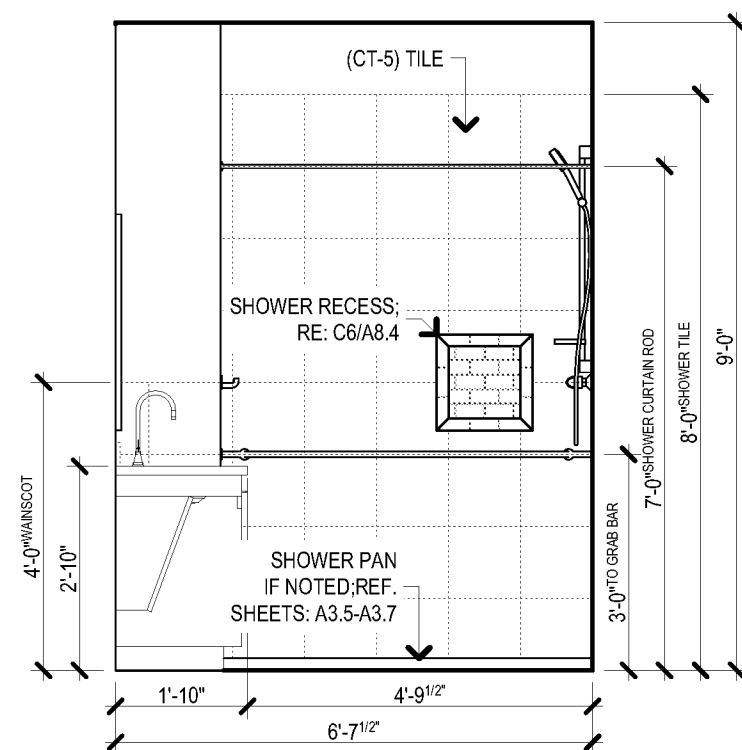

BIM Server: SERVER2015 - BIM Server 19/14077 Concordia Baton Rouge | Ver. 19.001 | Thursday, March 31, 2016 | 8:53 PM

E1 MC TYPE 1 - BATHROOM  
SCALE: 3/8" = 1'-0"

E2 MC TYPE 1 - BATHROOM  
SCALE: 3/8" = 1'-0"

E3 MC TYPE 1 - BATHROOM  
SCALE: 3/8" = 1'-0"

E4 MC TYPE 1 - BATHROOM  
SCALE: 3/8" = 1'-0"

E5 MC TYPICAL - KITCHENETTE  
SCALE: 3/8" = 1'-0"

D1 MC TYPE 2 - BATHROOM  
SCALE: 3/8" = 1'-0"

D2 MC TYPE 2 - BATHROOM  
SCALE: 3/8" = 1'-0"

D3 MC TYPE 2 - BATHROOM  
SCALE: 3/8" = 1'-0"

D4 MC TYPE 2 - BATHROOM  
SCALE: 3/8" = 1'-0"

C1 MC TYPE 3 - BATHROOM  
SCALE: 3/8" = 1'-0"

C2 MC TYPE 3 - BATHROOM  
SCALE: 3/8" = 1'-0"

C3 MC TYPE 3 - BATHROOM  
SCALE: 3/8" = 1'-0"

C4 MC TYPE 3 - BATHROOM  
SCALE: 3/8" = 1'-0"