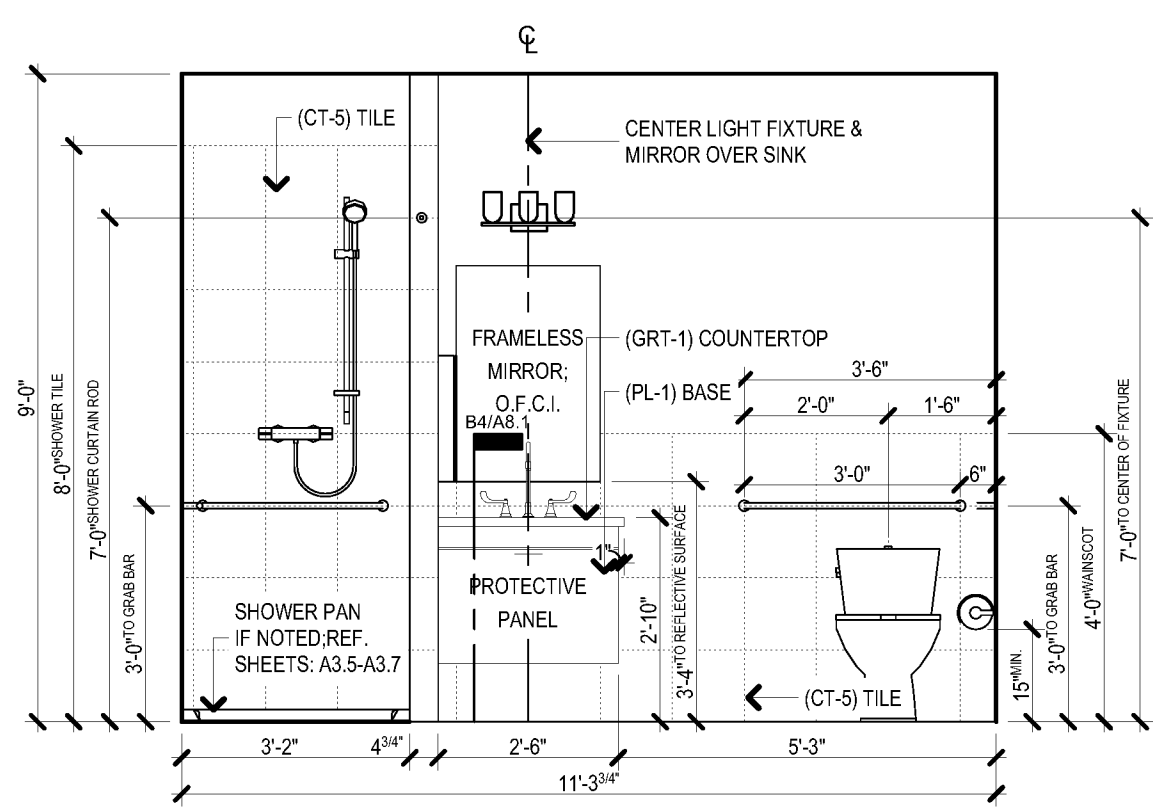

BIM Server: SERVER2015 - BIM Server 19/14077 Concordia Baton Rouge | Ver. 19.001 | Thursday, March 31, 2016 | 8:53 PM

E1 MC TYPE 1 - BATHROOM  
SCALE: 3/8" = 1'-0"

E2 MC TYPE 1 - BATHROOM  
SCALE: 3/8" = 1'-0"

E3 MC TYPE 1 - BATHROOM  
SCALE: 3/8" = 1'-0"

E4 MC TYPE 1 - BATHROOM  
SCALE: 3/8" = 1'-0"

E5 MC TYPICAL - KITCHENETTE  
SCALE: 3/8" = 1'-0"

D1 MC TYPE 2 - BATHROOM  
SCALE: 3/8" = 1'-0"

D2 MC TYPE 2 - BATHROOM  
SCALE: 3/8" = 1'-0"

D3 MC TYPE 2 - BATHROOM  
SCALE: 3/8" = 1'-0"

D4 MC TYPE 2 - BATHROOM  
SCALE: 3/8" = 1'-0"

C1 MC TYPE 3 - BATHROOM  
SCALE: 3/8" = 1'-0"

C2 MC TYPE 3 - BATHROOM  
SCALE: 3/8" = 1'-0"

C3 MC TYPE 3 - BATHROOM  
SCALE: 3/8" = 1'-0"

C4 MC TYPE 3 - BATHROOM  
SCALE: 3/8" = 1'-0"