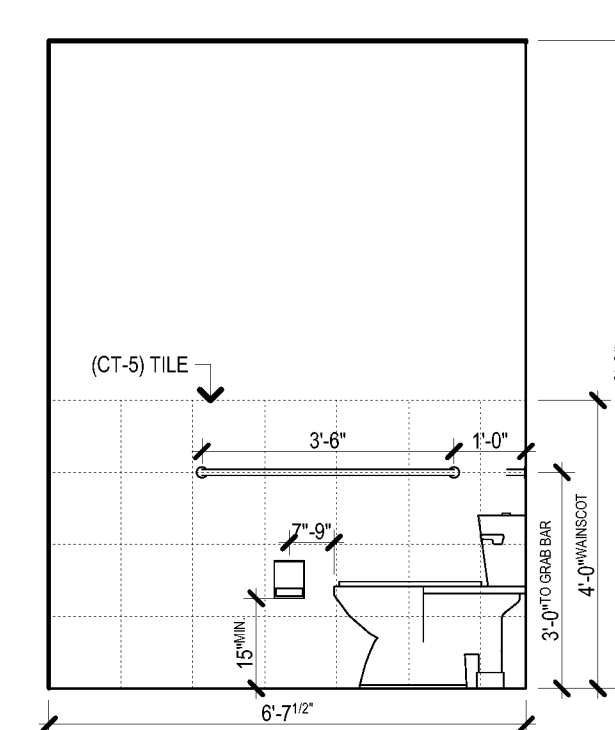

BIM Server: SERVER2015 - BIM Server 19/14077 Concordia Baton Rouge | Ver. 19.001 | Thursday, March 31, 2016 | 8:53 PM

E1 MC TYPE 1 - BATHROOM  
SCALE: 3/8" = 1'-0"

E2 MC TYPE 1 - BATHROOM  
SCALE: 3/8" = 1'-0"

E3 MC TYPE 1 - BATHROOM  
SCALE: 3/8" = 1'-0"

E4 MC TYPE 1 - BATHROOM  
SCALE: 3/8" = 1'-0"

E5 MC TYPICAL - KITCHENETTE  
SCALE: 3/8" = 1'-0"

D1 MC TYPE 2 - BATHROOM  
SCALE: 3/8" = 1'-0"

D2 MC TYPE 2 - BATHROOM  
SCALE: 3/8" = 1'-0"

D3 MC TYPE 2 - BATHROOM  
SCALE: 3/8" = 1'-0"

D4 MC TYPE 2 - BATHROOM  
SCALE: 3/8" = 1'-0"

C1 MC TYPE 3 - BATHROOM  
SCALE: 3/8" = 1'-0"

C2 MC TYPE 3 - BATHROOM  
SCALE: 3/8" = 1'-0"

C3 MC TYPE 3 - BATHROOM  
SCALE: 3/8" = 1'-0"

C4 MC TYPE 3 - BATHROOM  
SCALE: 3/8" = 1'-0"