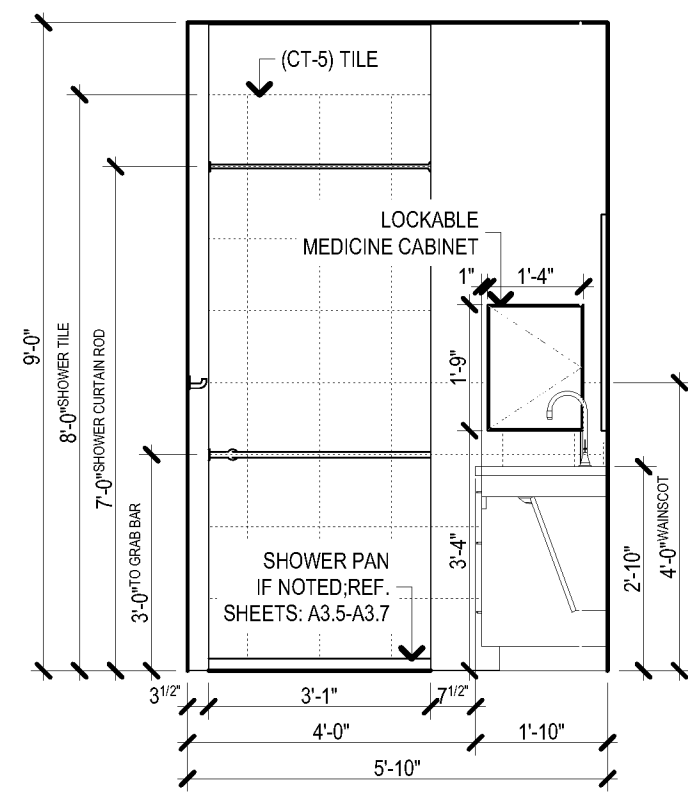

BIM Server: SERVER2015 - BIM Server 19/14077 Concordia Baton Rouge | Ver. 19.001 | Thursday, March 31, 2016 | 8:53 PM

E1 MC TYPE 1 - BATHROOM  
SCALE: 3/8" = 1'-0"

E2 MC TYPE 1 - BATHROOM  
SCALE: 3/8" = 1'-0"

E3 MC TYPE 1 - BATHROOM  
SCALE: 3/8" = 1'-0"

E4 MC TYPE 1 - BATHROOM  
SCALE: 3/8" = 1'-0"

E5 MC TYPICAL - KITCHENETTE  
SCALE: 3/8" = 1'-0"

D1 MC TYPE 2 - BATHROOM  
SCALE: 3/8" = 1'-0"

D2 MC TYPE 2 - BATHROOM  
SCALE: 3/8" = 1'-0"

D3 MC TYPE 2 - BATHROOM  
SCALE: 3/8" = 1'-0"

D4 MC TYPE 2 - BATHROOM  
SCALE: 3/8" = 1'-0"

C1 MC TYPE 3 - BATHROOM  
SCALE: 3/8" = 1'-0"

C2 MC TYPE 3 - BATHROOM  
SCALE: 3/8" = 1'-0"

C3 MC TYPE 3 - BATHROOM  
SCALE: 3/8" = 1'-0"

C4 MC TYPE 3 - BATHROOM  
SCALE: 3/8" = 1'-0"