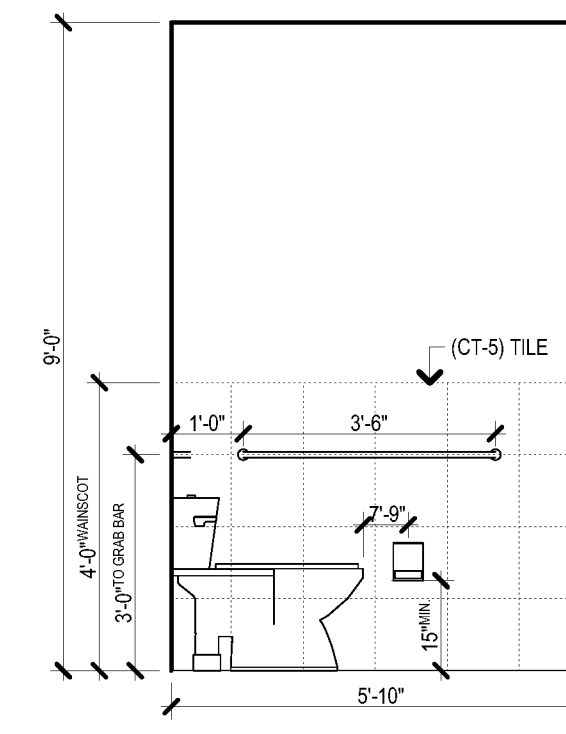

BIM Server: SERVER2015 - BIM Server 19/14077 Concordia Baton Rouge | Ver. 19.001 | Thursday, March 31, 2016 | 8:53 PM

E1 MC TYPE 1 - BATHROOM  
SCALE: 3/8" = 1'-0"

E2 MC TYPE 1 - BATHROOM  
SCALE: 3/8" = 1'-0"

E3 MC TYPE 1 - BATHROOM  
SCALE: 3/8" = 1'-0"

E4 MC TYPE 1 - BATHROOM  
SCALE: 3/8" = 1'-0"

E5 MC TYPICAL - KITCHENETTE  
SCALE: 3/8" = 1'-0"

D1 MC TYPE 2 - BATHROOM  
SCALE: 3/8" = 1'-0"

D2 MC TYPE 2 - BATHROOM  
SCALE: 3/8" = 1'-0"

D3 MC TYPE 2 - BATHROOM  
SCALE: 3/8" = 1'-0"

D4 MC TYPE 2 - BATHROOM  
SCALE: 3/8" = 1'-0"

C1 MC TYPE 3 - BATHROOM  
SCALE: 3/8" = 1'-0"

C2 MC TYPE 3 - BATHROOM  
SCALE: 3/8" = 1'-0"

C3 MC TYPE 3 - BATHROOM  
SCALE: 3/8" = 1'-0"

C4 MC TYPE 3 - BATHROOM  
SCALE: 3/8" = 1'-0"