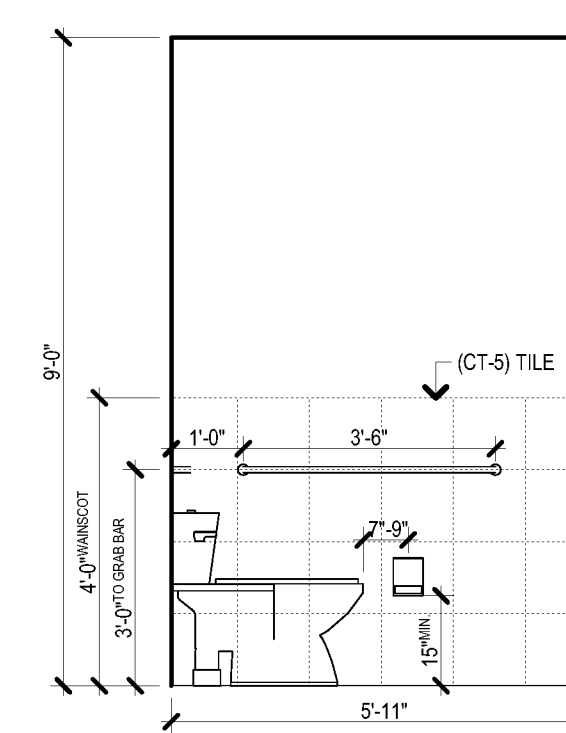

BIM Server: SERVER2015 - BIM Server 19/14077 Concordia Baton Rouge | Ver. 19.001 | Thursday, March 31, 2016 | 8:53 PM

E1 MC TYPE 1 - BATHROOM  
SCALE: 3/8" = 1'-0"

E2 MC TYPE 1 - BATHROOM  
SCALE: 3/8" = 1'-0"

E3 MC TYPE 1 - BATHROOM  
SCALE: 3/8" = 1'-0"

E4 MC TYPE 1 - BATHROOM  
SCALE: 3/8" = 1'-0"

E5 MC TYPICAL - KITCHENETTE  
SCALE: 3/8" = 1'-0"

D1 MC TYPE 2 - BATHROOM  
SCALE: 3/8" = 1'-0"

D2 MC TYPE 2 - BATHROOM  
SCALE: 3/8" = 1'-0"

D3 MC TYPE 2 - BATHROOM  
SCALE: 3/8" = 1'-0"

D4 MC TYPE 2 - BATHROOM  
SCALE: 3/8" = 1'-0"

C1 MC TYPE 3 - BATHROOM  
SCALE: 3/8" = 1'-0"

C2 MC TYPE 3 - BATHROOM  
SCALE: 3/8" = 1'-0"

C3 MC TYPE 3 - BATHROOM  
SCALE: 3/8" = 1'-0"

C4 MC TYPE 3 - BATHROOM  
SCALE: 3/8" = 1'-0"