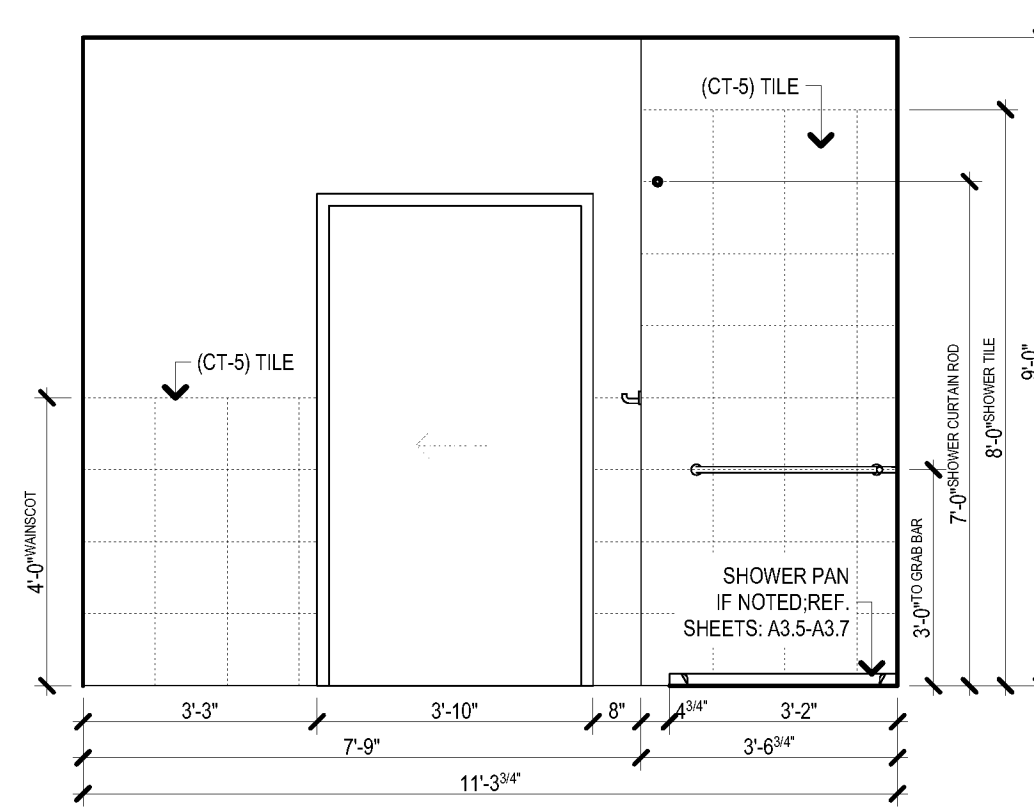

E3 MC TYPE 1 - BATHROOM  
SCALE: 3/8" = 1'-0"

E4 MC TYPE 1 - BATHROOM  
SCALE: 3/8" = 1'-0"

E5 MC TYPICAL - KITCHENETTE  
SCALE: 3/8" = 1'-0"

D1 MC TYPE 2 - BATHROOM  
SCALE: 3/8" = 1'-0"

D2 MC TYPE 2 - BATHROOM  
SCALE: 3/8" = 1'-0"

D3 MC TYPE 2 - BATHROOM  
SCALE: 3/8" = 1'-0"

D4 MC TYPE 2 - BATHROOM  
SCALE: 3/8" = 1'-0"

C1 MC TYPE 3 - BATHROOM  
SCALE: 3/8" = 1'-0"

C2 MC TYPE 3 - BATHROOM  
SCALE: 3/8" = 1'-0"

C3 MC TYPE 3 - BATHROOM  
SCALE: 3/8" = 1'-0"

C4 MC TYPE 3 - BATHROOM  
SCALE: 3/8" = 1'-0"