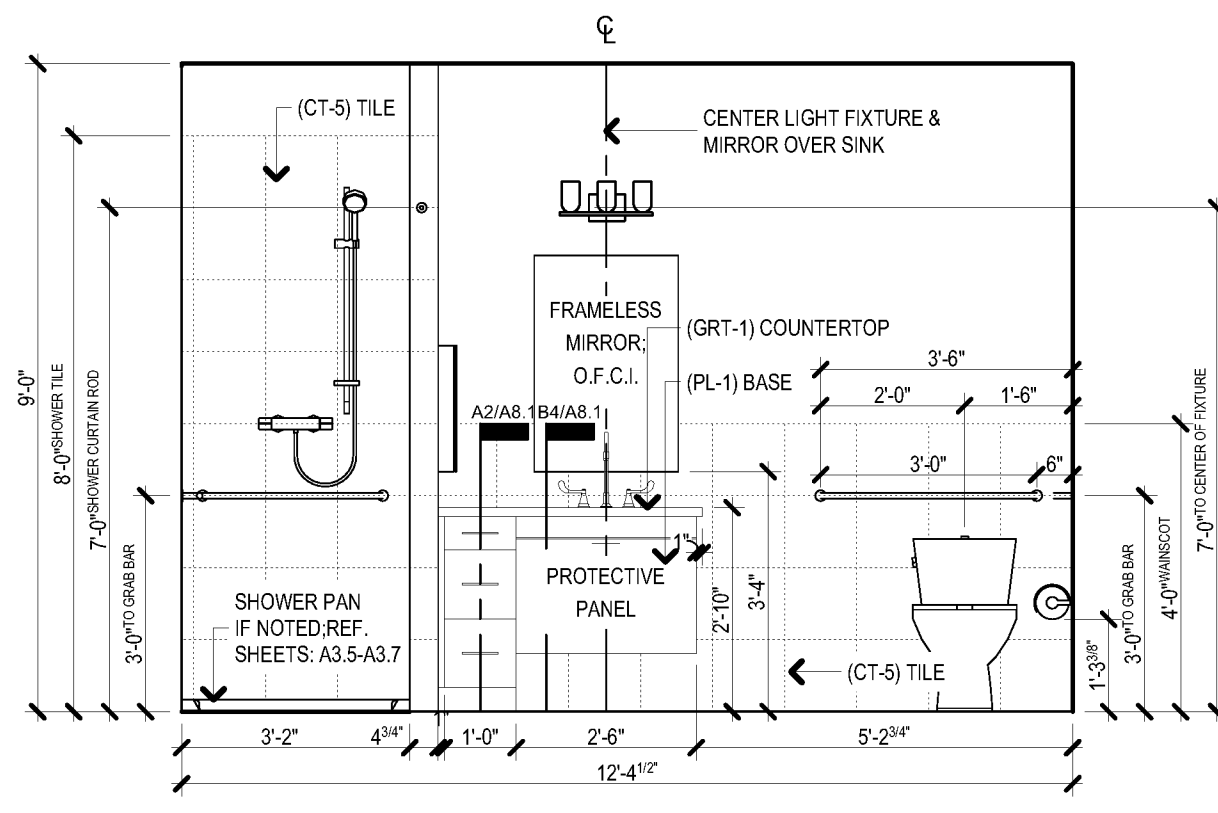

BIM Server: SERVER2015 - BIM Server 19/14077 Concordia Baton Rouge | Ver. 19.001 | Thursday, March 31, 2016 | 8:53 PM

E1 MC TYPE 1 - BATHROOM  
SCALE: 3/8" = 1'-0"

E2 MC TYPE 1 - BATHROOM  
SCALE: 3/8" = 1'-0"

E3 MC TYPE 1 - BATHROOM  
SCALE: 3/8" = 1'-0"

E4 MC TYPE 1 - BATHROOM  
SCALE: 3/8" = 1'-0"

E5 MC TYPICAL - KITCHENETTE  
SCALE: 3/8" = 1'-0"

D1 MC TYPE 2 - BATHROOM  
SCALE: 3/8" = 1'-0"

D2 MC TYPE 2 - BATHROOM  
SCALE: 3/8" = 1'-0"

D3 MC TYPE 2 - BATHROOM  
SCALE: 3/8" = 1'-0"

D4 MC TYPE 2 - BATHROOM  
SCALE: 3/8" = 1'-0"

C1 MC TYPE 3 - BATHROOM  
SCALE: 3/8" = 1'-0"

C2 MC TYPE 3 - BATHROOM  
SCALE: 3/8" = 1'-0"

C3 MC TYPE 3 - BATHROOM  
SCALE: 3/8" = 1'-0"

C4 MC TYPE 3 - BATHROOM  
SCALE: 3/8" = 1'-0"