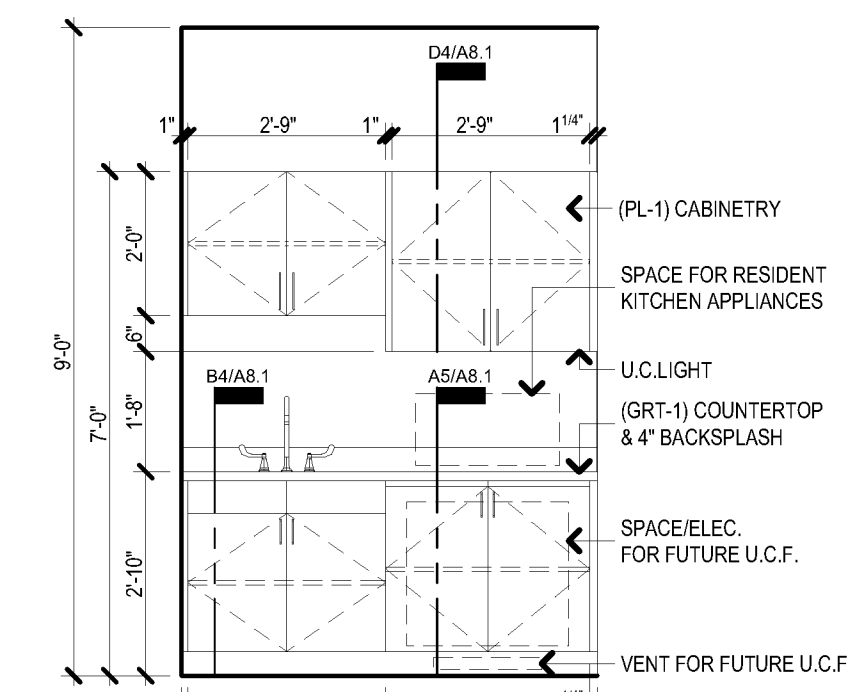

BIM Server: SERVER2015 - BIM Server 19/14077 Concordia Baton Rouge | Ver. 19.001 | Thursday, March 31, 2016 | 8:53 PM

E1 MC TYPE 1 - BATHROOM  
SCALE: 3/8" = 1'-0"

E2 MC TYPE 1 - BATHROOM  
SCALE: 3/8" = 1'-0"

E3 MC TYPE 1 - BATHROOM  
SCALE: 3/8" = 1'-0"

E4 MC TYPE 1 - BATHROOM  
SCALE: 3/8" = 1'-0"

E5 MC TYPICAL - KITCHENETTE  
SCALE: 3/8" = 1'-0"

D1 MC TYPE 2 - BATHROOM  
SCALE: 3/8" = 1'-0"

D2 MC TYPE 2 - BATHROOM  
SCALE: 3/8" = 1'-0"

C4 MC TYPE 3 - BATHROOM  
SCALE: 3/8" = 1'-0"