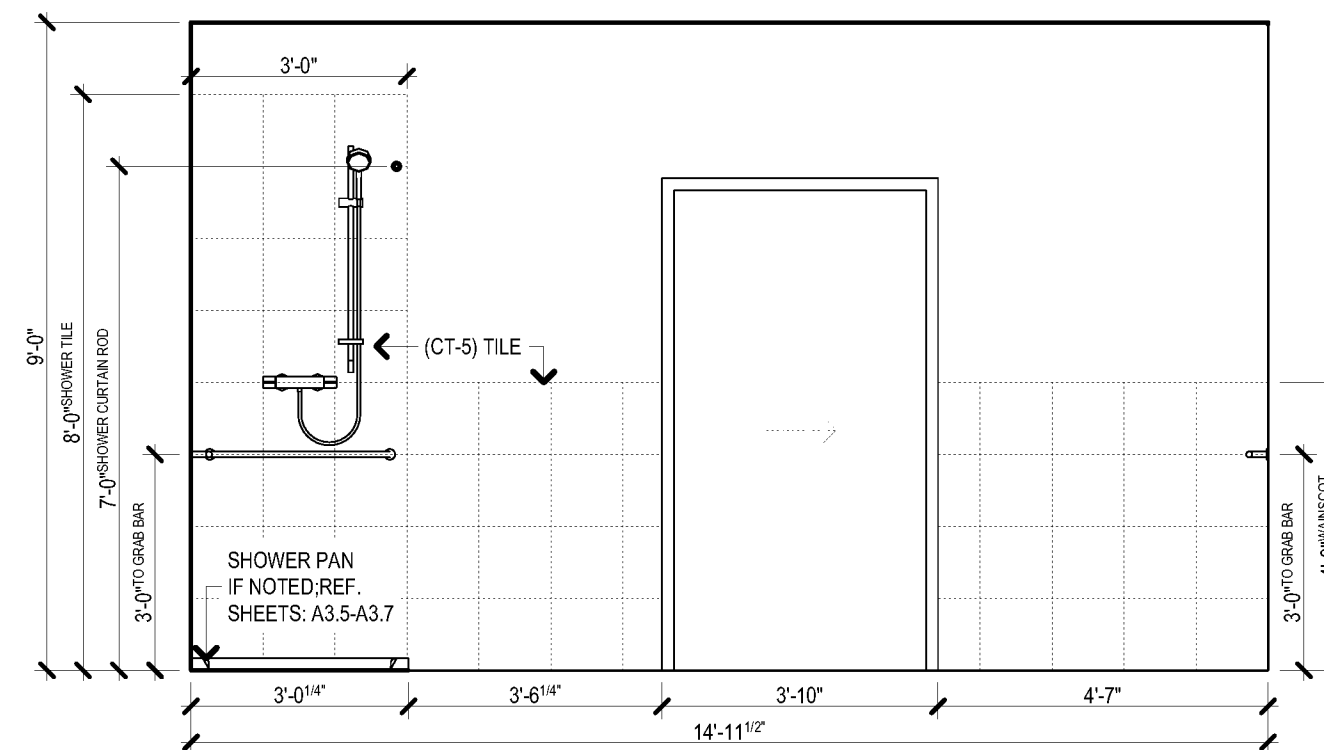

BIM Server: SERVER2015 - BIM Server 19/14077 Concordia Baton Rouge | Ver. 19.001 | Thursday, March 31, 2016 | 8:53 PM

E1 MC TYPE 1 - BATHROOM  
SCALE: 3/8" = 1'-0"

E2 MC TYPE 1 - BATHROOM  
SCALE: 3/8" = 1'-0"

E3 MC TYPE 1 - BATHROOM  
SCALE: 3/8" = 1'-0"

E4 MC TYPE 1 - BATHROOM  
SCALE: 3/8" = 1'-0"

E5 MC TYPICAL - KITCHENETTE  
SCALE: 3/8" = 1'-0"

D1 MC TYPE 2 - BATHROOM  
SCALE: 3/8" = 1'-0"

D2 MC TYPE 2 - BATHROOM  
SCALE: 3/8" = 1'-0"

D3 MC TYPE 2 - BATHROOM  
SCALE: 3/8" = 1'-0"

D4 MC TYPE 2 - BATHROOM  
SCALE: 3/8" = 1'-0"

C1 MC TYPE 3 - BATHROOM  
SCALE: 3/8" = 1'-0"

C2 MC TYPE 3 - BATHROOM  
SCALE: 3/8" = 1'-0"

C3 MC TYPE 3 - BATHROOM  
SCALE: 3/8" = 1'-0"

C4 MC TYPE 3 - BATHROOM  
SCALE: 3/8" = 1'-0"