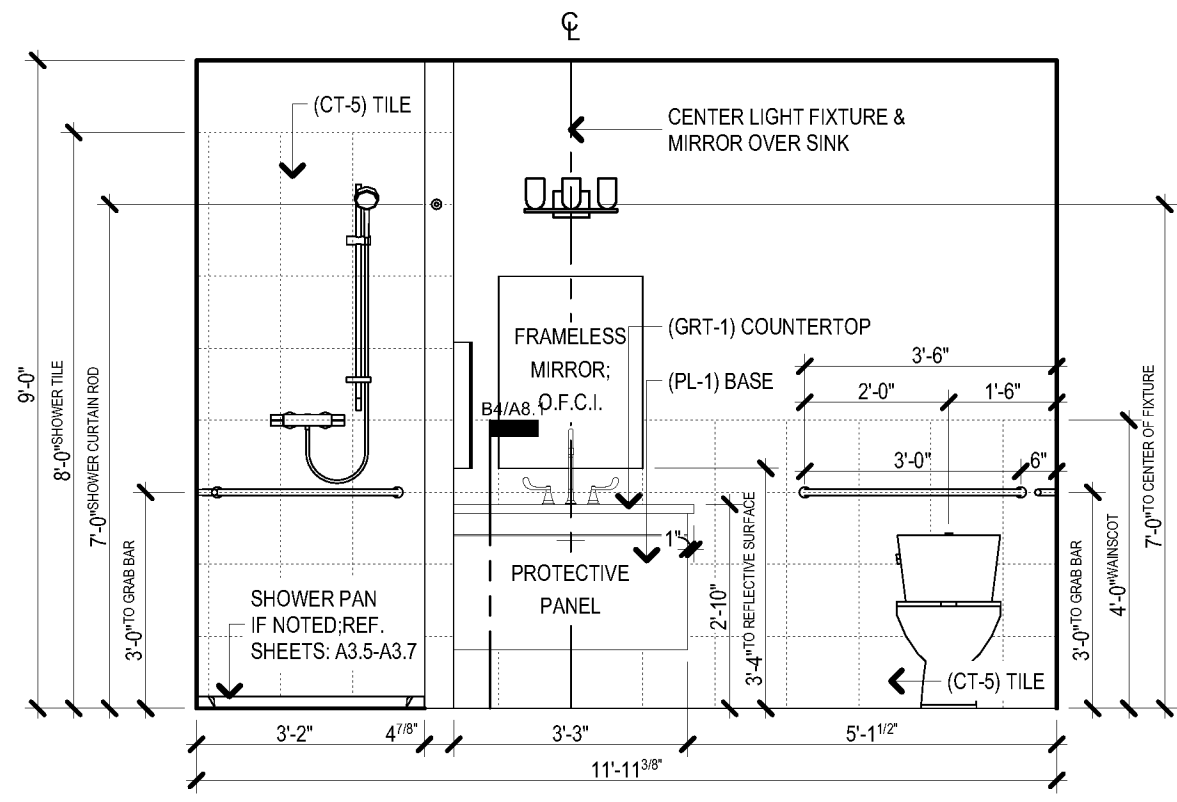

BIM Server: SERVER2015 - BIM Server 19/14017 Concordia Baton Rouge | Ver. 19.001 | Thursday, March 31, 2016 | 8:53 PM

E1 AL TYPE 1 - BATHROOM
SCALE: 3/8" = 1'-0"

E2 AL TYPE 1 - BATHROOM
SCALE: 3/8" = 1'-0"

E3 AL TYPE 1 - BATHROOM
SCALE: 3/8" = 1'-0"

E4 AL TYPE 1 - BATHROOM
SCALE: 3/8" = 1'-0"

E5 AL TYPE 1 - KITCHENETTE
SCALE: 3/8" = 1'-0"

E5 AL TYPE 1 - KITCHENETTE
SCALE: 3/8" = 1'-0"

D1 AL TYPE 2 - BATHROOM
SCALE: 3/8" = 1'-0"

D2 AL TYPE 2 - BATHROOM
SCALE: 3/8" = 1'-0"

D3 AL TYPE 2 - BATHROOM
SCALE: 3/8" = 1'-0"

D4 AL TYPE 2 - BATHROOM
SCALE: 3/8" = 1'-0"

D5 AL TYPE 2 - KITCHENETTE
SCALE: 3/8" = 1'-0"

D6 AL TYPE 2 - KITCHENETTE
SCALE: 3/8" = 1'-0"

B5 AL TYPE 4 - KITCHENETTE
SCALE: 3/8" = 1'-0"

B5 AL TYPE 4 - KITCHENETTE
SCALE: 3/8" = 1'-0"