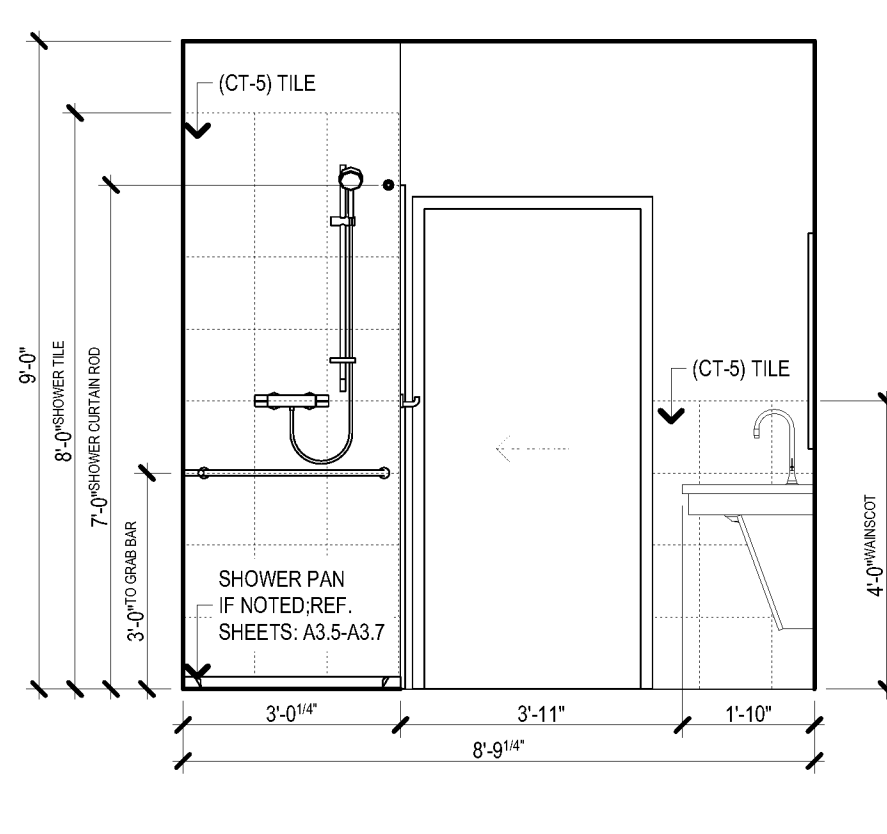

E3 AL TYPE 1 - BATHROOM
SCALE: 3/8" = 1'-0"

E4 AL TYPE 1 - BATHROOM
SCALE: 3/8" = 1'-0"

E5 AL TYPE 1 - KITCHENETTE
SCALE: 3/8" = 1'-0"

E5 AL TYPE 1 - KITCHENETTE
SCALE: 3/8" = 1'-0"

D1 AL TYPE 2 - BATHROOM
SCALE: 3/8" = 1'-0"

D2 AL TYPE 2 - BATHROOM
SCALE: 3/8" = 1'-0"

D3 AL TYPE 2 - BATHROOM
SCALE: 3/8" = 1'-0"

D4 AL TYPE 2 - BATHROOM
SCALE: 3/8" = 1'-0"

D5 AL TYPE 2 - KITCHENETTE
SCALE: 3/8" = 1'-0"

D6 AL TYPE 2 - KITCHENETTE
SCALE: 3/8" = 1'-0"

C1 AL TYPE 3 - BATHROOM
SCALE: 3/8" = 1'-0"

C2 AL TYPE 3 - BATHROOM
SCALE: 3/8" = 1'-0"

C3 AL TYPE 3 - BATHROOM
SCALE: 3/8" = 1'-0"

C4 AL TYPE 3 - BATHROOM
SCALE: 3/8" = 1'-0"

C5 AL TYPE 3 - KITCHENETTE
SCALE: 3/8" = 1'-0"