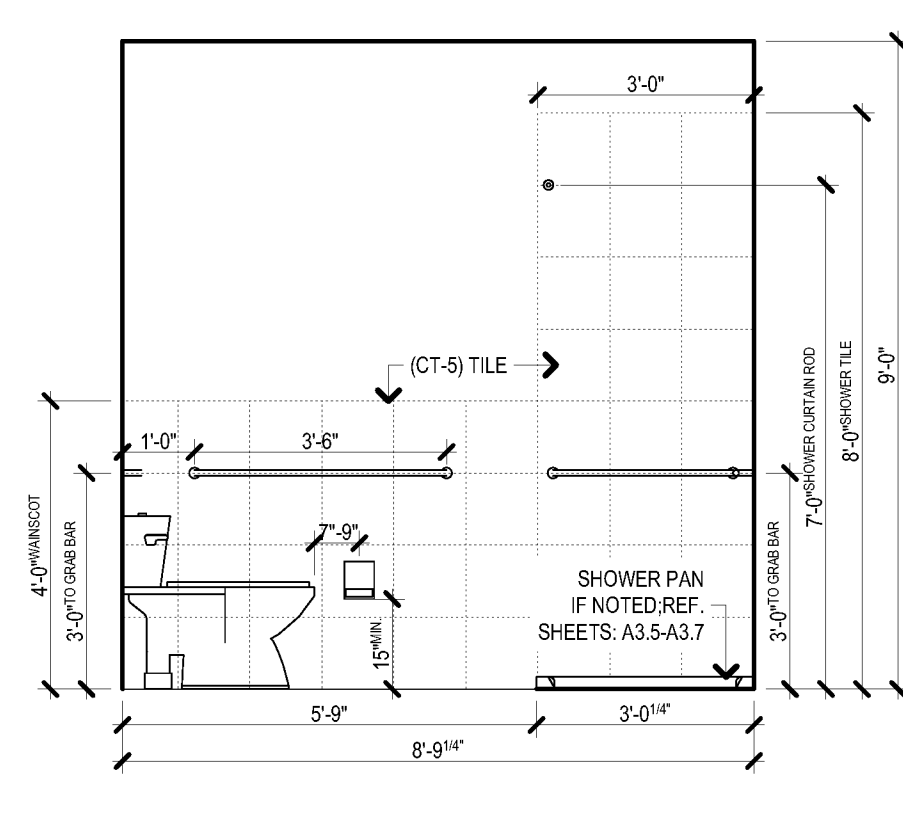

C2 AL TYPE 3 - BATHROOM
SCALE: 3/8" = 1'-0"