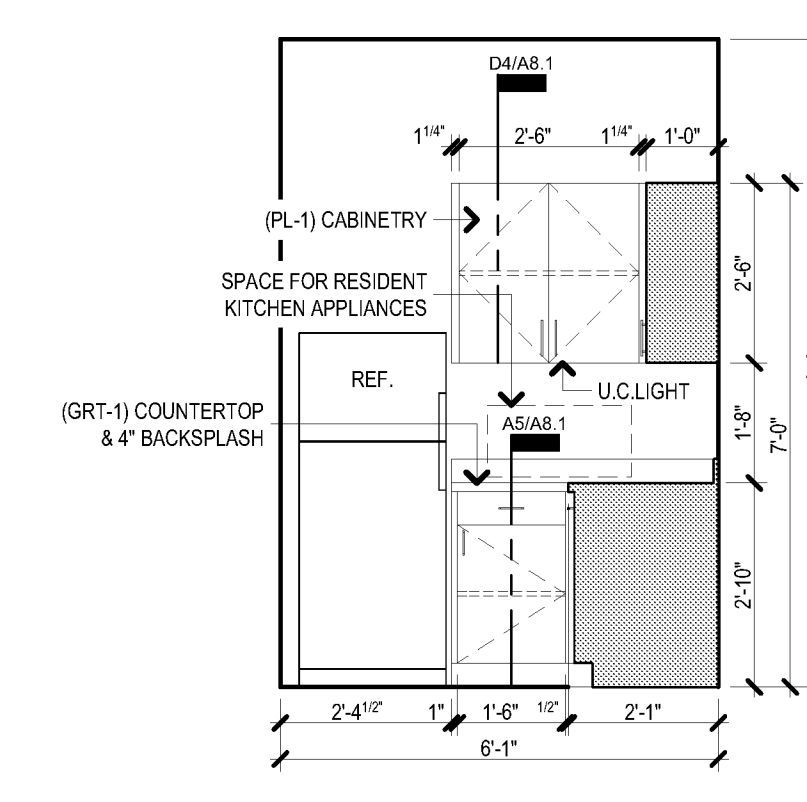

BIM Server: SERVER2015 - BIM Server 19/14017 Concordia Baton Rouge | Ver. 19.001 | Thursday, March 31, 2016 | 8:53 PM

E1 AL TYPE 1 - BATHROOM
SCALE: 3/8" = 1'-0"

E2 AL TYPE 1 - BATHROOM
SCALE: 3/8" = 1'-0"

E3 AL TYPE 1 - BATHROOM
SCALE: 3/8" = 1'-0"

E4 AL TYPE 1 - BATHROOM
SCALE: 3/8" = 1'-0"

E5 AL TYPE 1 - KITCHENETTE
SCALE: 3/8" = 1'-0"

E5 AL TYPE 1 - KITCHENETTE
SCALE: 3/8" = 1'-0"

D1 AL TYPE 2 - BATHROOM
SCALE: 3/8" = 1'-0"

D2 AL TYPE 2 - BATHROOM
SCALE: 3/8" = 1'-0"

D3 AL TYPE 2 - BATHROOM
SCALE: 3/8" = 1'-0"

D4 AL TYPE 2 - BATHROOM
SCALE: 3/8" = 1'-0"

D5 AL TYPE 2 - KITCHENETTE
SCALE: 3/8" = 1'-0"

D6 AL TYPE 2 - KITCHENETTE
SCALE: 3/8" = 1'-0"

B5 AL TYPE 4 - KITCHENETTE
SCALE: 3/8" = 1'-0"

B5 AL TYPE 4 - KITCHENETTE
SCALE: 3/8" = 1'-0"