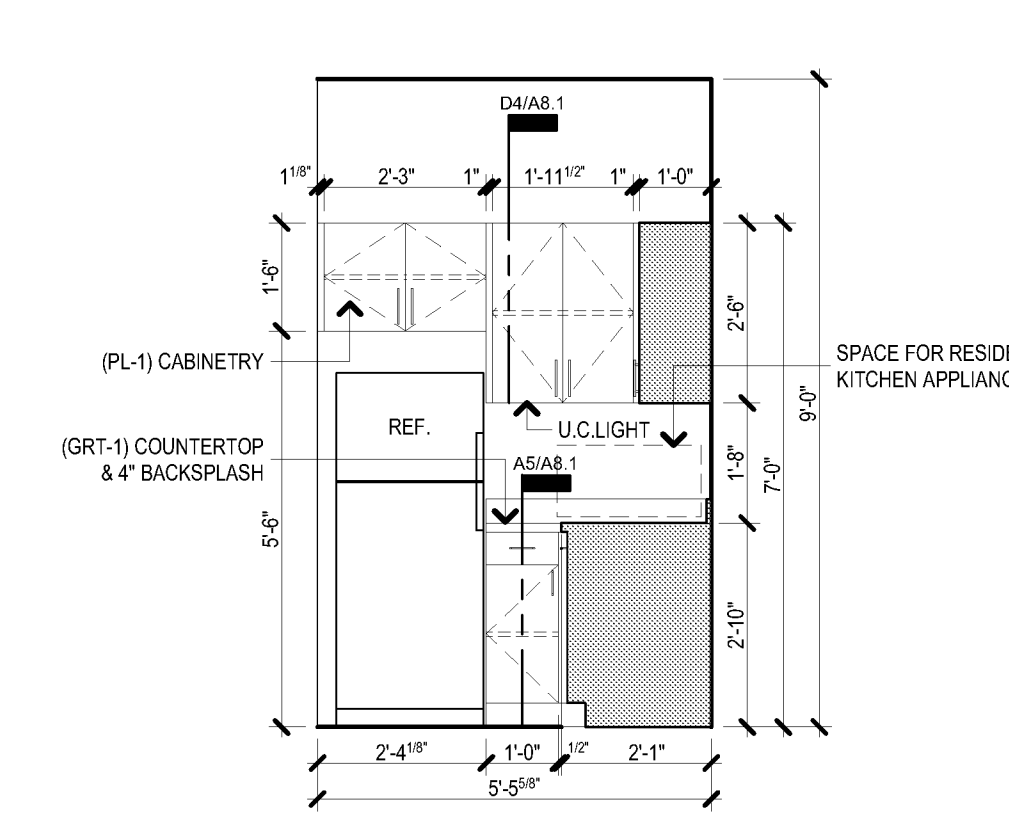

D5 AL TYPE 2 - KITCHENETTE
SCALE: 3/8" = 1'-0"