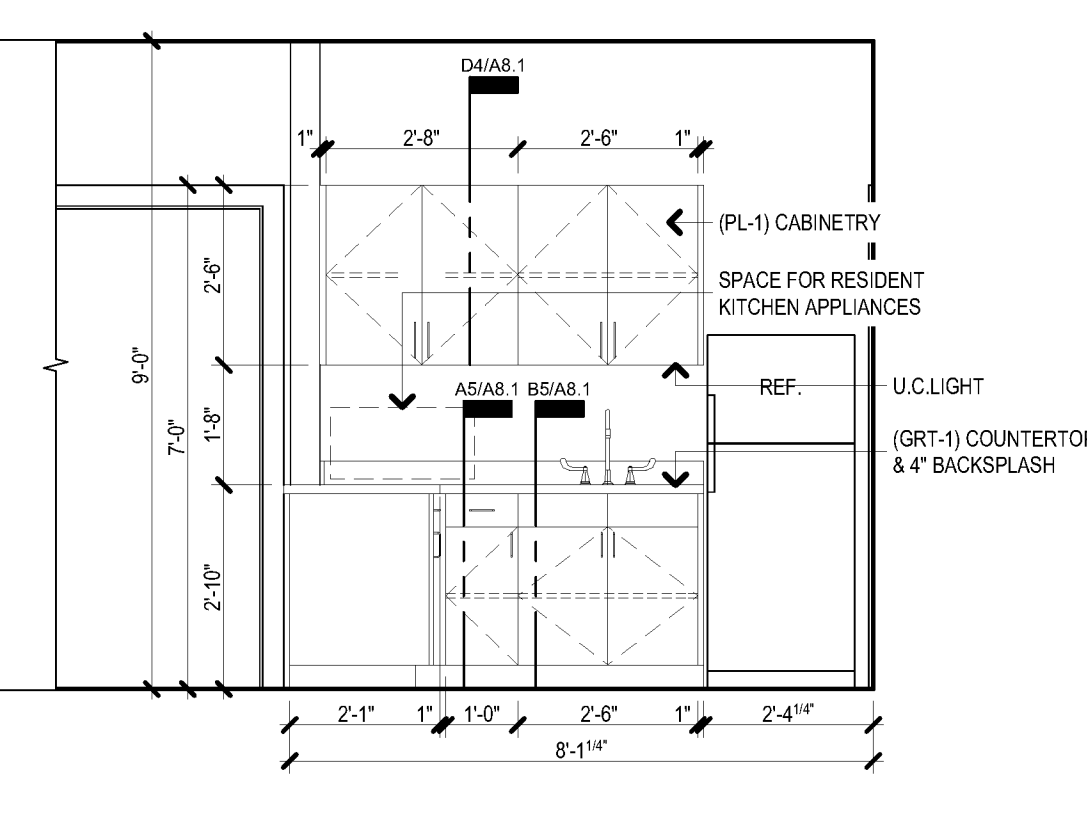

C6 AL TYPE 3 - KITCHENETTE
SCALE: 3/8" = 1'-0"

C5 AL TYPE 3 - KITCHENETTE
SCALE: 3/8" = 1'-0"