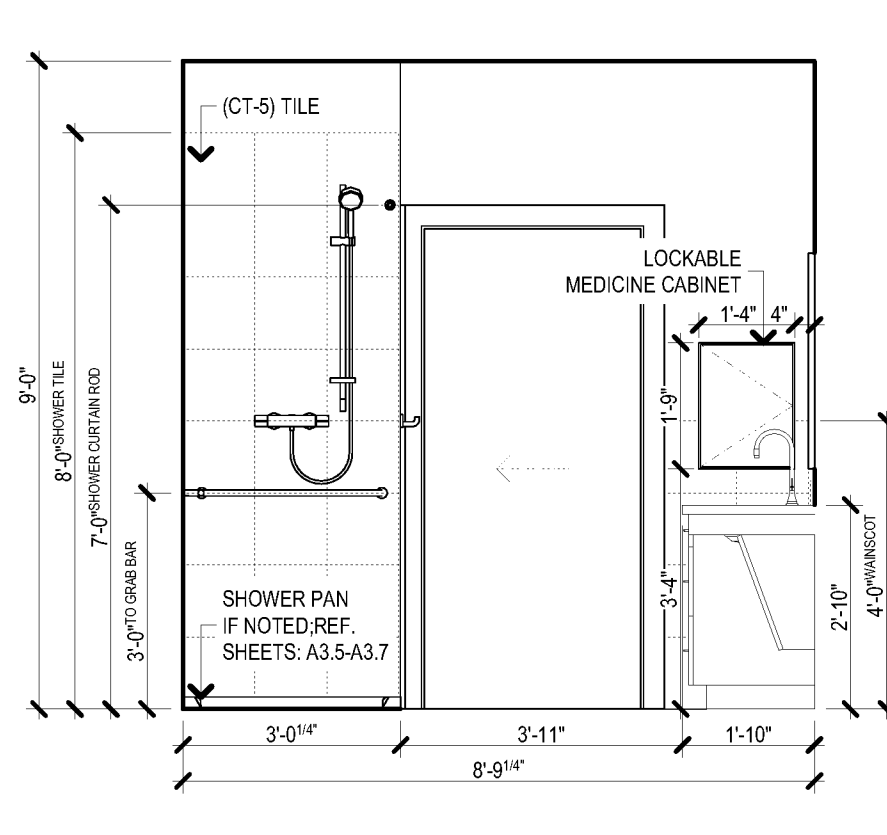

BIM Server: SERVER2015 - BIM Server 19/14017 Concordia Baton Rouge | Ver. 19.001 | Thursday, March 31, 2016 | 8:53 PM

E1 AL TYPE 1 - BATHROOM
SCALE: 3/8" = 1'-0"

E2 AL TYPE 1 - BATHROOM
SCALE: 3/8" = 1'-0"

E3 AL TYPE 1 - BATHROOM
SCALE: 3/8" = 1'-0"

E4 AL TYPE 1 - BATHROOM
SCALE: 3/8" = 1'-0"

E5 AL TYPE 1 - KITCHENETTE
SCALE: 3/8" = 1'-0"

E5 AL TYPE 1 - KITCHENETTE
SCALE: 3/8" = 1'-0"

D1 AL TYPE 2 - BATHROOM
SCALE: 3/8" = 1'-0"

D2 AL TYPE 2 - BATHROOM
SCALE: 3/8" = 1'-0"

D3 AL TYPE 2 - BATHROOM
SCALE: 3/8" = 1'-0"

D4 AL TYPE 2 - BATHROOM
SCALE: 3/8" = 1'-0"

D5 AL TYPE 2 - KITCHENETTE
SCALE: 3/8" = 1'-0"

D6 AL TYPE 2 - KITCHENETTE
SCALE: 3/8" = 1'-0"

B5 AL TYPE 4 - KITCHENETTE
SCALE: 3/8" = 1'-0"

B5 AL TYPE 4 - KITCHENETTE
SCALE: 3/8" = 1'-0"