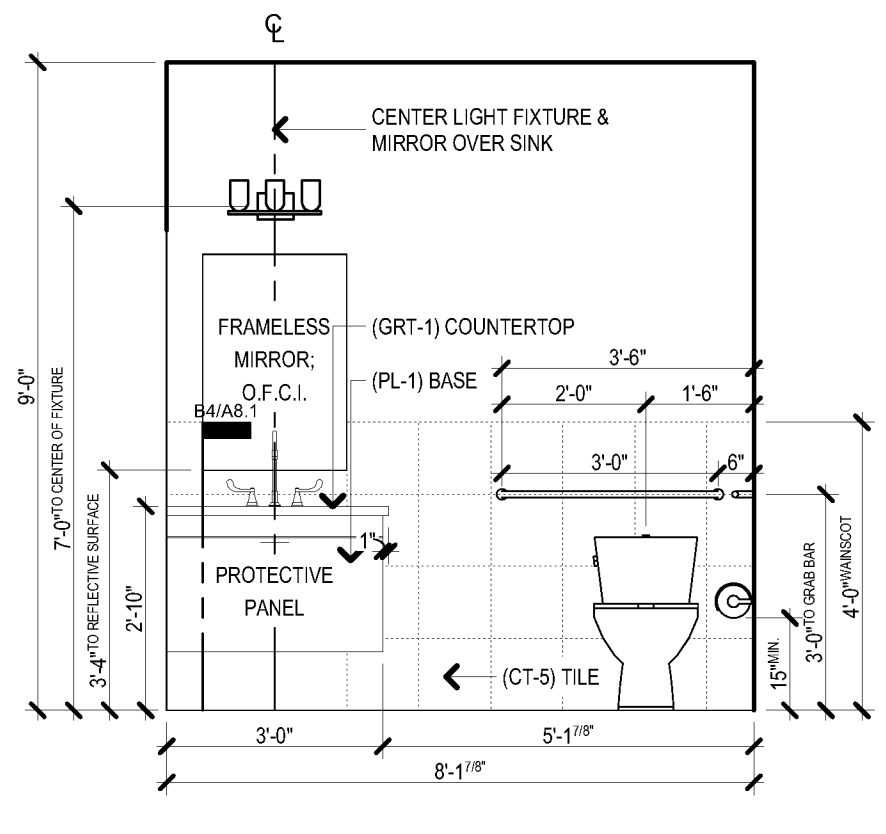

D2 AL TYPE 2 - BATHROOM
SCALE: 3/8" = 1'-0"

D3 AL TYPE 2 - BATHROOM
SCALE: 3/8" = 1'-0"

D4 AL TYPE 2 - BATHROOM
SCALE: 3/8" = 1'-0"

D5 AL TYPE 2 - KITCHENETTE
SCALE: 3/8" = 1'-0"

D6 AL TYPE 2 - KITCHENETTE
SCALE: 3/8" = 1'-0"