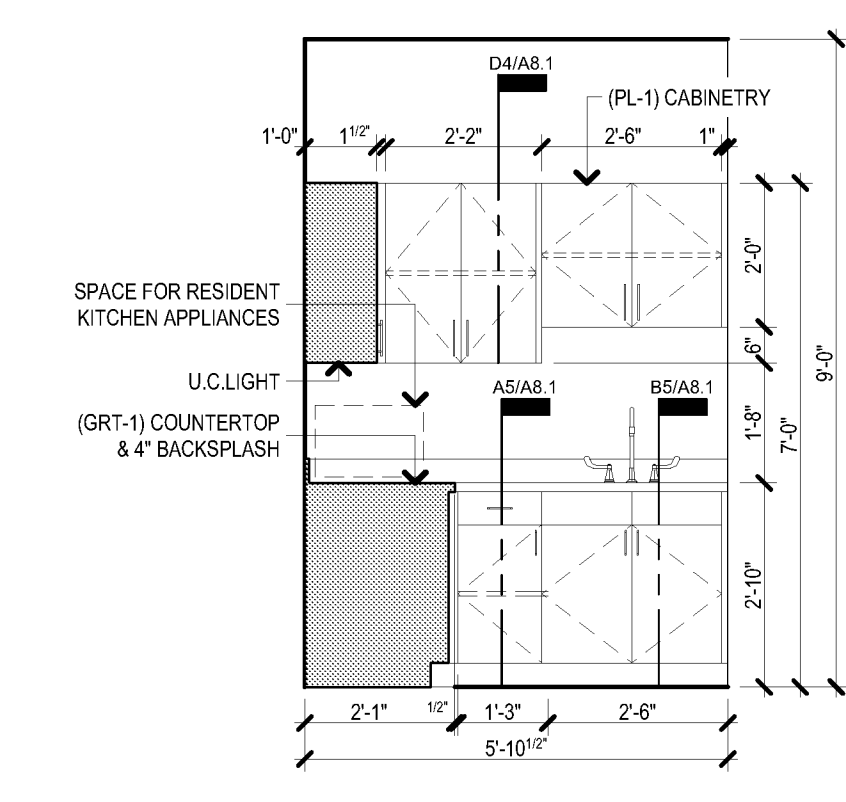

BIM Server: SERVER2015 - BIM Server 19/14017 Concordia Baton Rouge | Ver. 19.001 | Thursday, March 31, 2016 | 8:53 PM

E1 AL TYPE 1 - BATHROOM
SCALE: 3/8" = 1'-0"

E2 AL TYPE 1 - BATHROOM
SCALE: 3/8" = 1'-0"

E3 AL TYPE 1 - BATHROOM
SCALE: 3/8" = 1'-0"

E4 AL TYPE 1 - BATHROOM
SCALE: 3/8" = 1'-0"

E5 AL TYPE 1 - KITCHENETTE
SCALE: 3/8" = 1'-0"

E5 AL TYPE 1 - KITCHENETTE
SCALE: 3/8" = 1'-0"

D1 AL TYPE 2 - BATHROOM
SCALE: 3/8" = 1'-0"

D2 AL TYPE 2 - BATHROOM
SCALE: 3/8" = 1'-0"

D3 AL TYPE 2 - BATHROOM
SCALE: 3/8" = 1'-0"

D4 AL TYPE 2 - BATHROOM
SCALE: 3/8" = 1'-0"

D5 AL TYPE 2 - KITCHENETTE
SCALE: 3/8" = 1'-0"

D6 AL TYPE 2 - KITCHENETTE
SCALE: 3/8" = 1'-0"

B5 AL TYPE 4 - KITCHENETTE
SCALE: 3/8" = 1'-0"

B5 AL TYPE 4 - KITCHENETTE
SCALE: 3/8" = 1'-0"