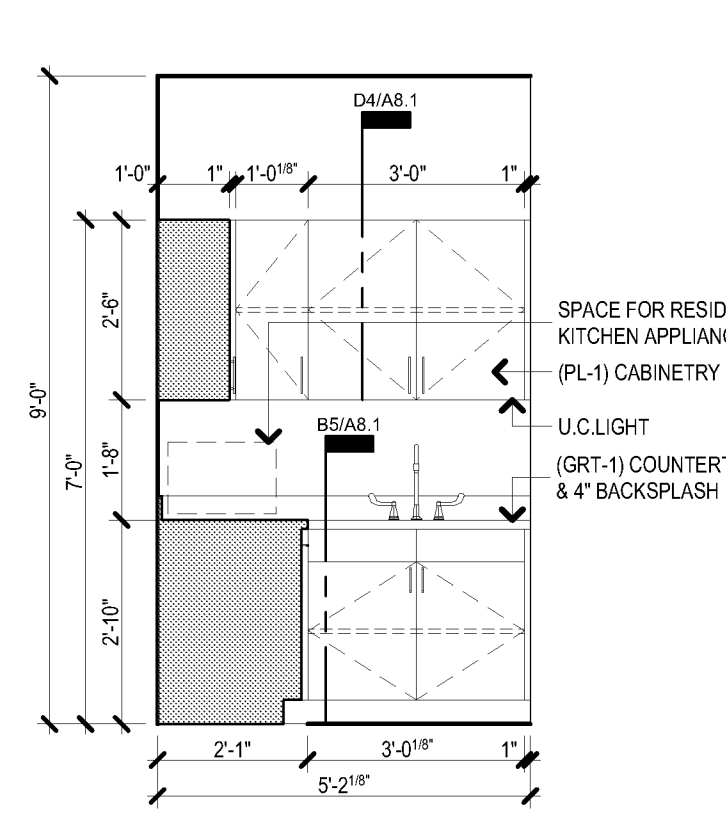

C6 AL TYPE 3 - KITCHENETTE
SCALE: 3/8" = 1'-0"

B1 AL TYPE 4 - BATHROOM
SCALE: 3/8" = 1'-0"

B2 AL TYPE 4 - BATHROOM
SCALE: 3/8" = 1'-0"

B3 AL TYPE 4 - BATHROOM
SCALE: 3/8" = 1'-0"

B4 AL TYPE 4 - BATHROOM
SCALE: 3/8" = 1'-0"

B5 AL TYPE 4 - KITCHENETTE
SCALE: 3/8" = 1'-0"

B5 AL TYPE 4 - KITCHENETTE
SCALE: 3/8" = 1'-0"