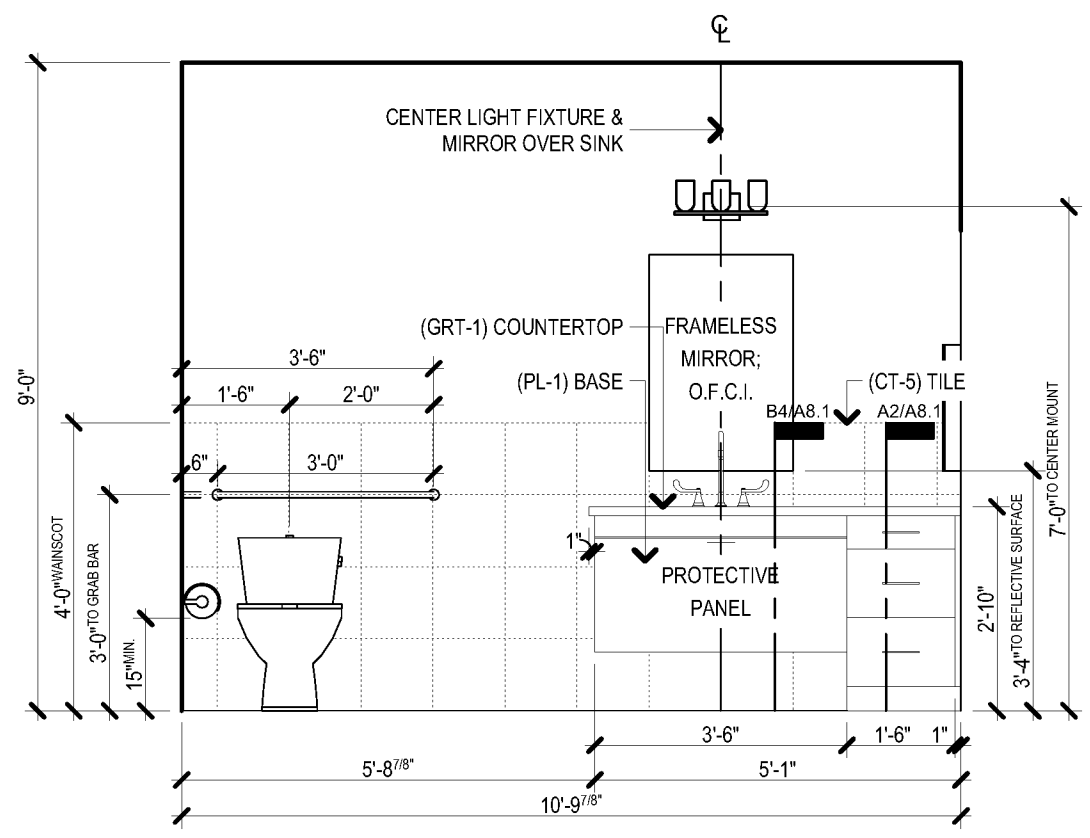

B1 AL TYPE 4 - BATHROOM
SCALE: 3/8" = 1'-0"