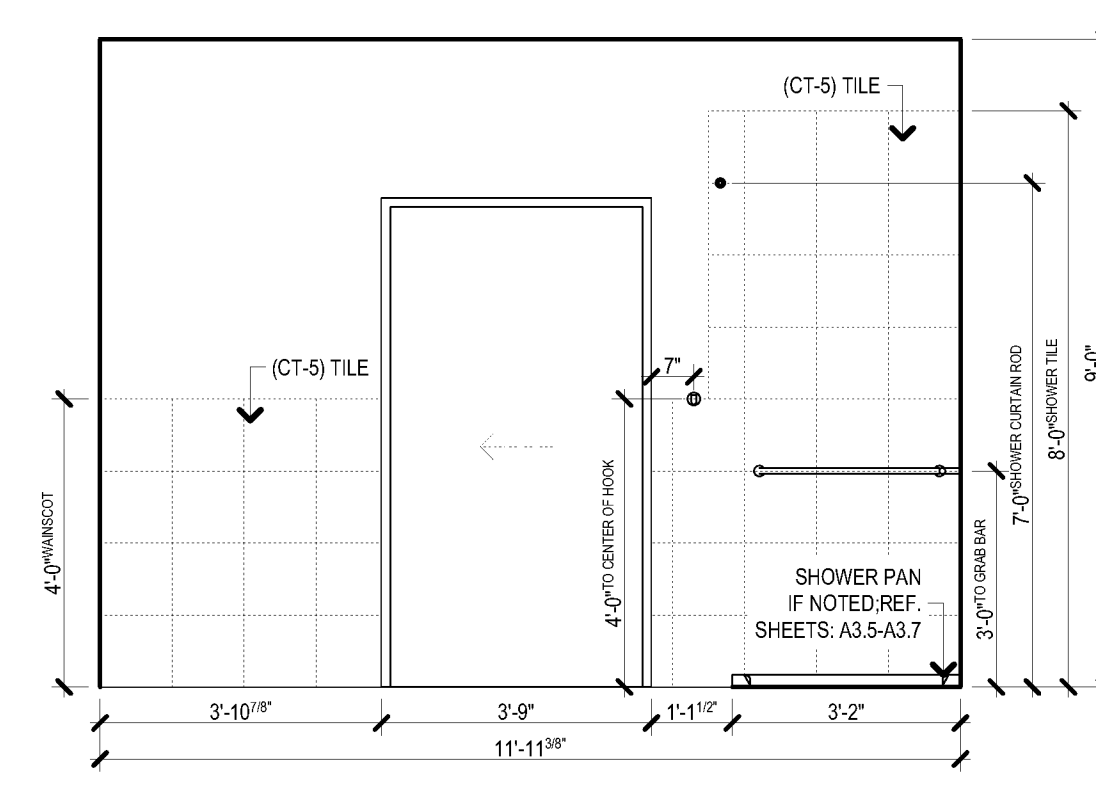

BIM Server: SERVER2015 - BIM Server 19/14017 Concordia Baton Rouge | Ver. 19.001 | Thursday, March 31, 2016 | 8:53 PM

E1 AL TYPE 1 - BATHROOM
SCALE: 3/8" = 1'-0"

E2 AL TYPE 1 - BATHROOM
SCALE: 3/8" = 1'-0"

E3 AL TYPE 1 - BATHROOM
SCALE: 3/8" = 1'-0"

E4 AL TYPE 1 - BATHROOM
SCALE: 3/8" = 1'-0"

E5 AL TYPE 1 - KITCHENETTE
SCALE: 3/8" = 1'-0"

E5 AL TYPE 1 - KITCHENETTE
SCALE: 3/8" = 1'-0"

D1 AL TYPE 2 - BATHROOM
SCALE: 3/8" = 1'-0"

D2 AL TYPE 2 - BATHROOM
SCALE: 3/8" = 1'-0"

D3 AL TYPE 2 - BATHROOM
SCALE: 3/8" = 1'-0"

D4 AL TYPE 2 - BATHROOM
SCALE: 3/8" = 1'-0"

D5 AL TYPE 2 - KITCHENETTE
SCALE: 3/8" = 1'-0"

D6 AL TYPE 2 - KITCHENETTE
SCALE: 3/8" = 1'-0"

B5 AL TYPE 4 - KITCHENETTE
SCALE: 3/8" = 1'-0"

B5 AL TYPE 4 - KITCHENETTE
SCALE: 3/8" = 1'-0"