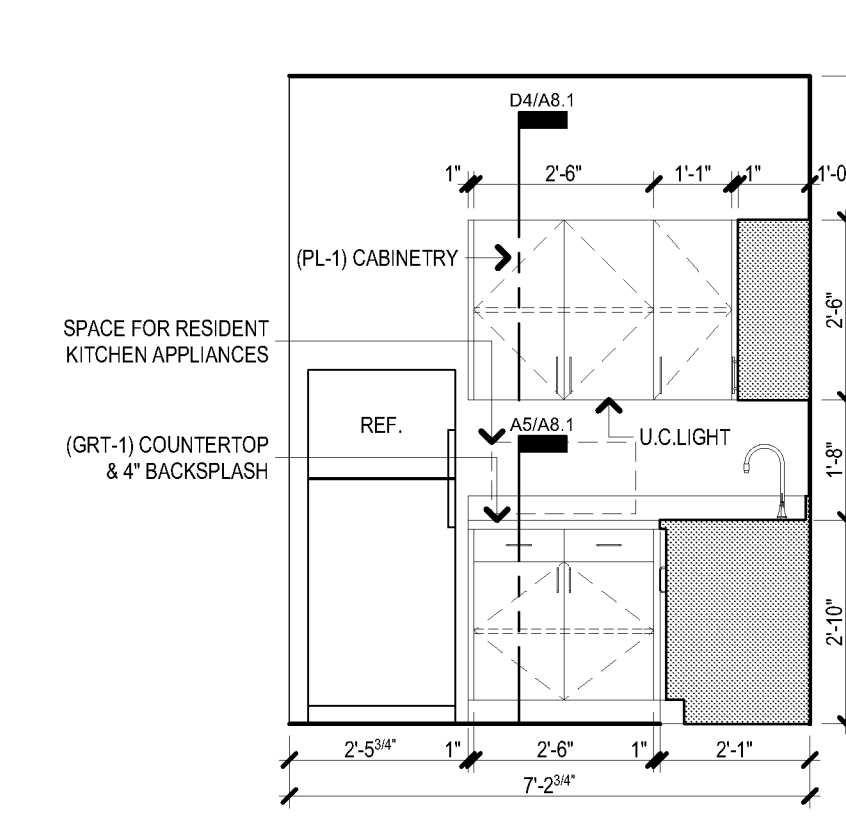

B5 AL TYPE 4 - KITCHENETTE
SCALE: 3/8" = 1'-0"