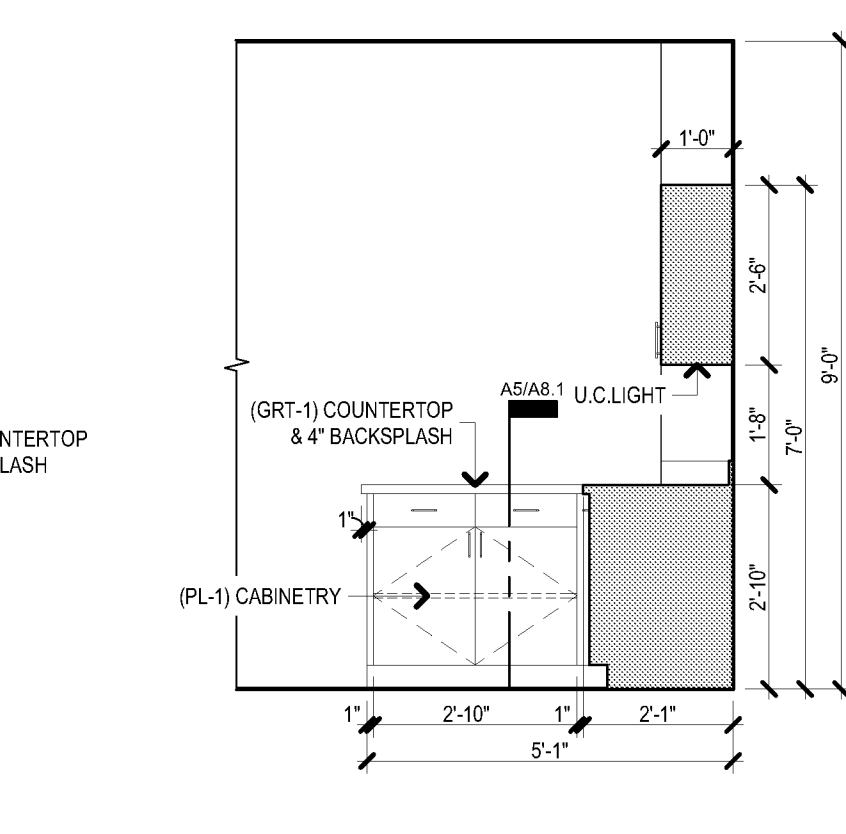

C1 AL TYPE 3 - BATHROOM
SCALE: 3/8" = 1'-0"

C2 AL TYPE 3 - BATHROOM
SCALE: 3/8" = 1'-0"

C3 AL TYPE 3 - BATHROOM
SCALE: 3/8" = 1'-0"

C4 AL TYPE 3 - BATHROOM
SCALE: 3/8" = 1'-0"

C5 AL TYPE 3 - KITCHENETTE
SCALE: 3/8" = 1'-0"