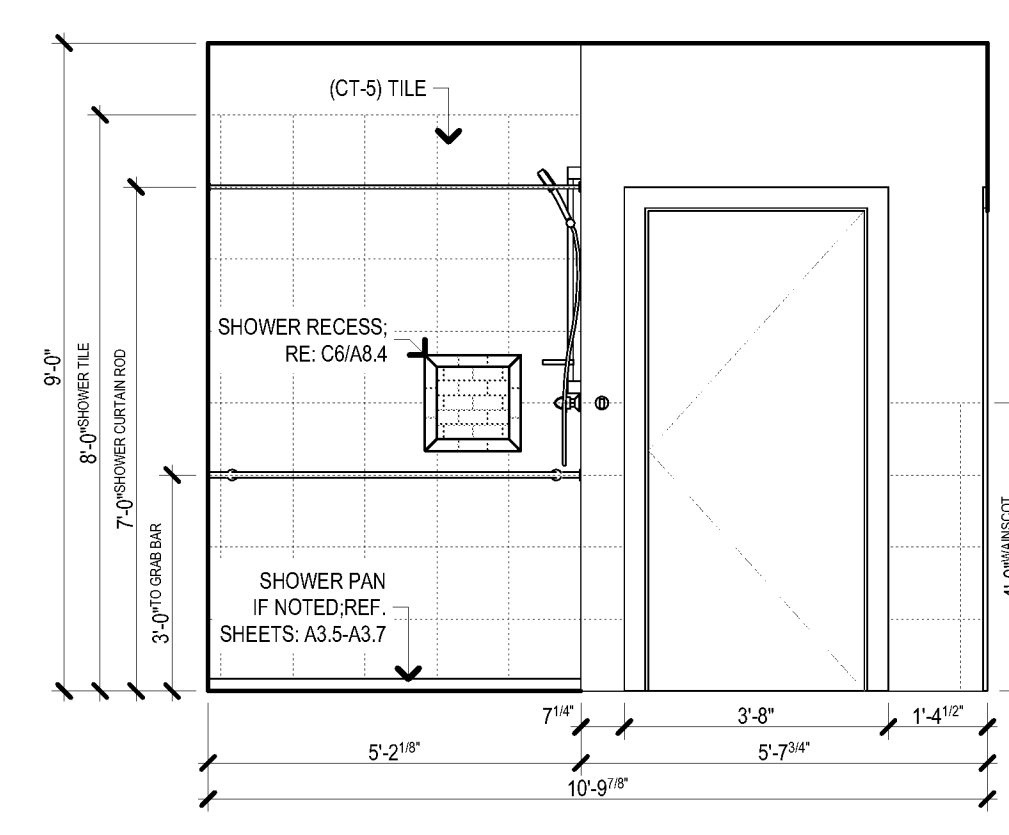

BIM Server: SERVER2015 - BIM Server 19/14017 Concordia Baton Rouge | Ver. 19.001 | Thursday, March 31, 2016 | 8:53 PM

E1 AL TYPE 1 - BATHROOM
SCALE: 3/8" = 1'-0"

E2 AL TYPE 1 - BATHROOM
SCALE: 3/8" = 1'-0"

E3 AL TYPE 1 - BATHROOM
SCALE: 3/8" = 1'-0"

E4 AL TYPE 1 - BATHROOM
SCALE: 3/8" = 1'-0"

E5 AL TYPE 1 - KITCHENETTE
SCALE: 3/8" = 1'-0"

E5 AL TYPE 1 - KITCHENETTE
SCALE: 3/8" = 1'-0"

D1 AL TYPE 2 - BATHROOM
SCALE: 3/8" = 1'-0"

D2 AL TYPE 2 - BATHROOM
SCALE: 3/8" = 1'-0"

D3 AL TYPE 2 - BATHROOM
SCALE: 3/8" = 1'-0"

D4 AL TYPE 2 - BATHROOM
SCALE: 3/8" = 1'-0"

D5 AL TYPE 2 - KITCHENETTE
SCALE: 3/8" = 1'-0"

D6 AL TYPE 2 - KITCHENETTE
SCALE: 3/8" = 1'-0"