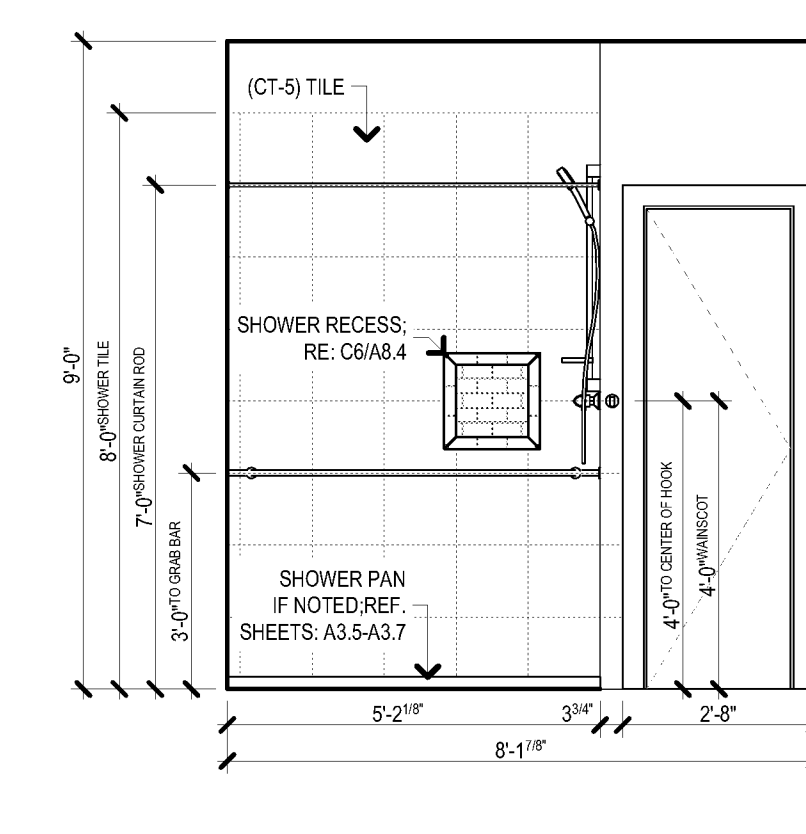

C4 AL TYPE 3 - BATHROOM
SCALE: 3/8" = 1'-0"