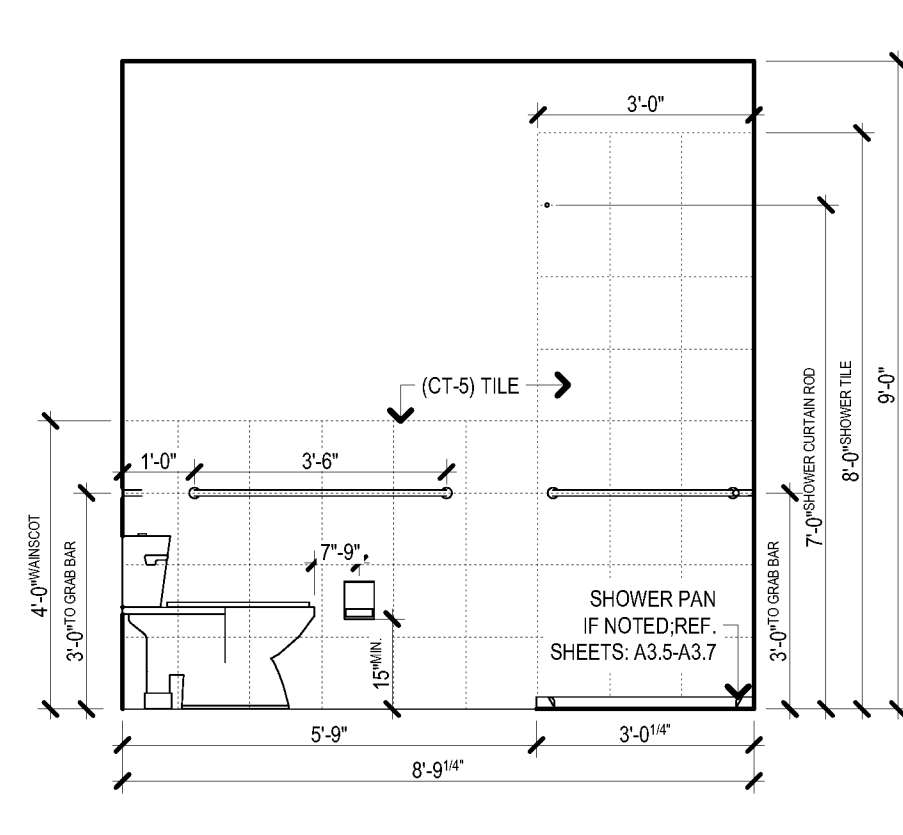

BIM Server: SERVER2015 - BIM Server 19/14017 Concordia Baton Rouge | Ver. 19.001 | Thursday, March 31, 2016 | 8:53 PM

E1 AL TYPE 1 - BATHROOM
SCALE: 3/8" = 1'-0"

E2 AL TYPE 1 - BATHROOM
SCALE: 3/8" = 1'-0"

E3 AL TYPE 1 - BATHROOM
SCALE: 3/8" = 1'-0"

E4 AL TYPE 1 - BATHROOM
SCALE: 3/8" = 1'-0"

E5 AL TYPE 1 - KITCHENETTE
SCALE: 3/8" = 1'-0"

E5 AL TYPE 1 - KITCHENETTE
SCALE: 3/8" = 1'-0"

D1 AL TYPE 2 - BATHROOM
SCALE: 3/8" = 1'-0"

D2 AL TYPE 2 - BATHROOM
SCALE: 3/8" = 1'-0"

D3 AL TYPE 2 - BATHROOM
SCALE: 3/8" = 1'-0"

D4 AL TYPE 2 - BATHROOM
SCALE: 3/8" = 1'-0"

D5 AL TYPE 2 - KITCHENETTE
SCALE: 3/8" = 1'-0"

D6 AL TYPE 2 - KITCHENETTE
SCALE: 3/8" = 1'-0"

B5 AL TYPE 4 - KITCHENETTE
SCALE: 3/8" = 1'-0"

B5 AL TYPE 4 - KITCHENETTE
SCALE: 3/8" = 1'-0"