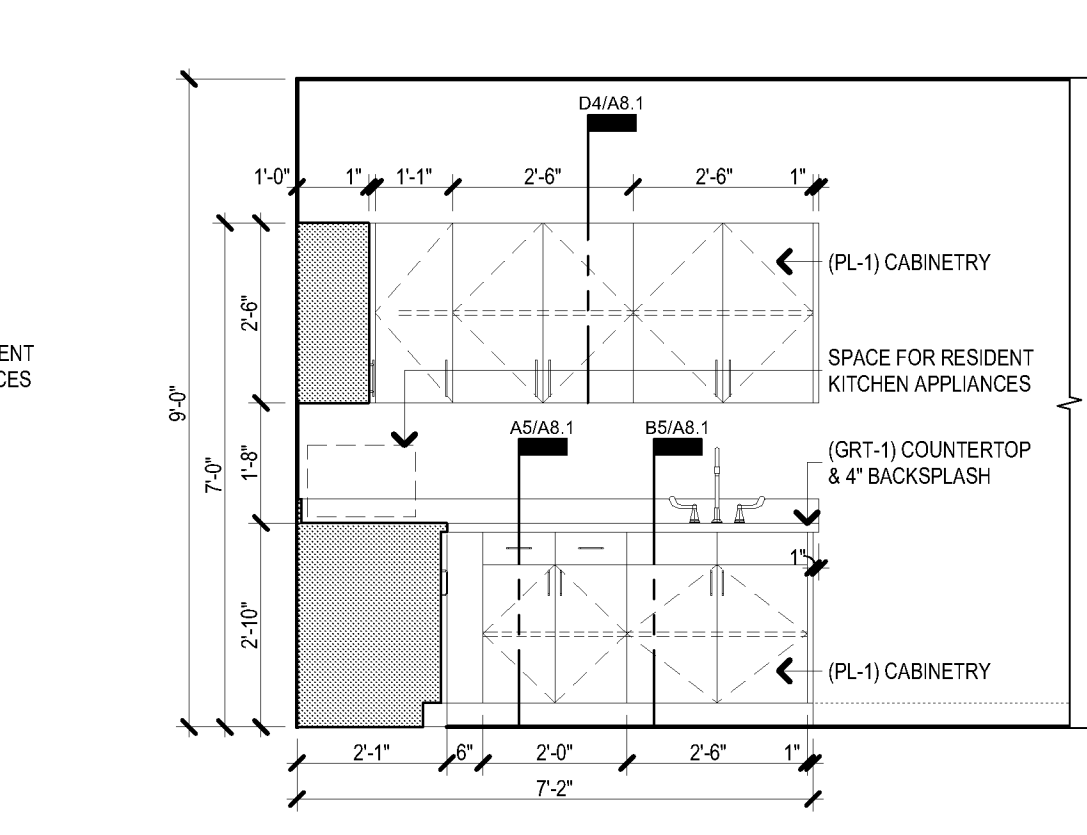

D2 AL TYPE 2 - BATHROOM
SCALE: 3/8" = 1'-0"

D3 AL TYPE 2 - BATHROOM
SCALE: 3/8" = 1'-0"

D4 AL TYPE 2 - BATHROOM
SCALE: 3/8" = 1'-0"

D5 AL TYPE 2 - KITCHENETTE
SCALE: 3/8" = 1'-0"

D6 AL TYPE 2 - KITCHENETTE
SCALE: 3/8" = 1'-0"

B5 AL TYPE 4 - KITCHENETTE
SCALE: 3/8" = 1'-0"

B5 AL TYPE 4 - KITCHENETTE
SCALE: 3/8" = 1'-0"