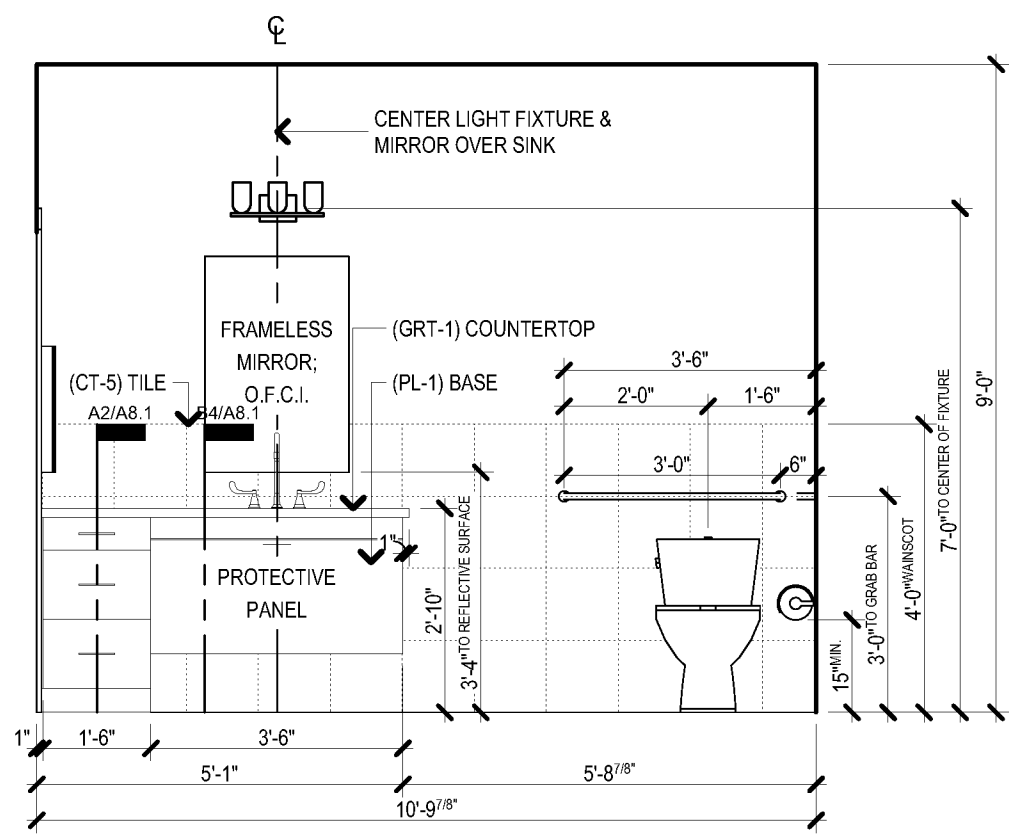

BIM Server: SERVER2015 - BIM Server 19/14017 Concordia Baton Rouge | Ver. 19.001 | Thursday, March 31, 2016 | 8:53 PM

E1 AL TYPE 1 - BATHROOM
SCALE: 3/8" = 1'-0"

E2 AL TYPE 1 - BATHROOM
SCALE: 3/8" = 1'-0"

E3 AL TYPE 1 - BATHROOM
SCALE: 3/8" = 1'-0"

E4 AL TYPE 1 - BATHROOM
SCALE: 3/8" = 1'-0"

E5 AL TYPE 1 - KITCHENETTE
SCALE: 3/8" = 1'-0"

E5 AL TYPE 1 - KITCHENETTE
SCALE: 3/8" = 1'-0"

D1 AL TYPE 2 - BATHROOM
SCALE: 3/8" = 1'-0"

D2 AL TYPE 2 - BATHROOM
SCALE: 3/8" = 1'-0"

D3 AL TYPE 2 - BATHROOM
SCALE: 3/8" = 1'-0"

D4 AL TYPE 2 - BATHROOM
SCALE: 3/8" = 1'-0"

D5 AL TYPE 2 - KITCHENETTE
SCALE: 3/8" = 1'-0"

D6 AL TYPE 2 - KITCHENETTE
SCALE: 3/8" = 1'-0"