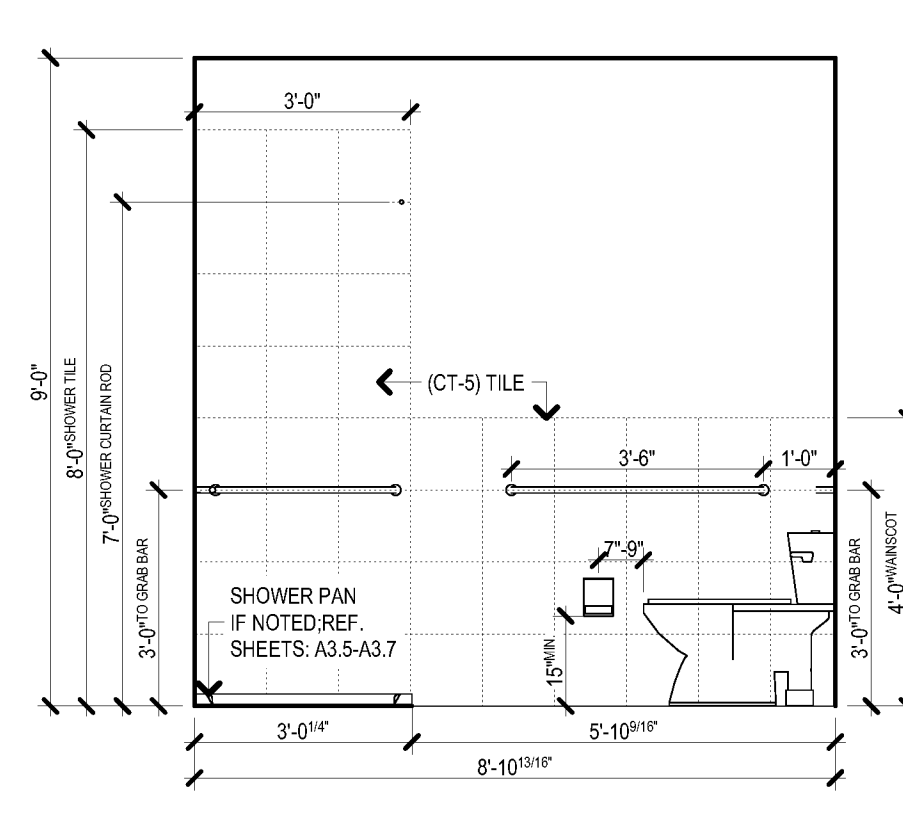

D2 AL TYPE 2 - BATHROOM
SCALE: 3/8" = 1'-0"

D3 AL TYPE 2 - BATHROOM
SCALE: 3/8" = 1'-0"

D4 AL TYPE 2 - BATHROOM
SCALE: 3/8" = 1'-0"

D5 AL TYPE 2 - KITCHENETTE
SCALE: 3/8" = 1'-0"

D6 AL TYPE 2 - KITCHENETTE
SCALE: 3/8" = 1'-0"

C1 AL TYPE 3 - BATHROOM
SCALE: 3/8" = 1'-0"

C2 AL TYPE 3 - BATHROOM
SCALE: 3/8" = 1'-0"

C3 AL TYPE 3 - BATHROOM
SCALE: 3/8" = 1'-0"

C4 AL TYPE 3 - BATHROOM
SCALE: 3/8" = 1'-0"

C5 AL TYPE 3 - KITCHENETTE
SCALE: 3/8" = 1'-0"

C6 AL TYPE 3 - KITCHENETTE
SCALE: 3/8" = 1'-0"

B1 AL TYPE 4 - BATHROOM
SCALE: 3/8" = 1'-0"

B2 AL TYPE 4 - BATHROOM
SCALE: 3/8" = 1'-0"

B3 AL TYPE 4 - BATHROOM
SCALE: 3/8" = 1'-0"

B4 AL TYPE 4 - BATHROOM
SCALE: 3/8" = 1'-0"

B5 AL TYPE 4 - KITCHENETTE
SCALE: 3/8" = 1'-0"

B5 AL TYPE 4 - KITCHENETTE
SCALE: 3/8" = 1'-0"