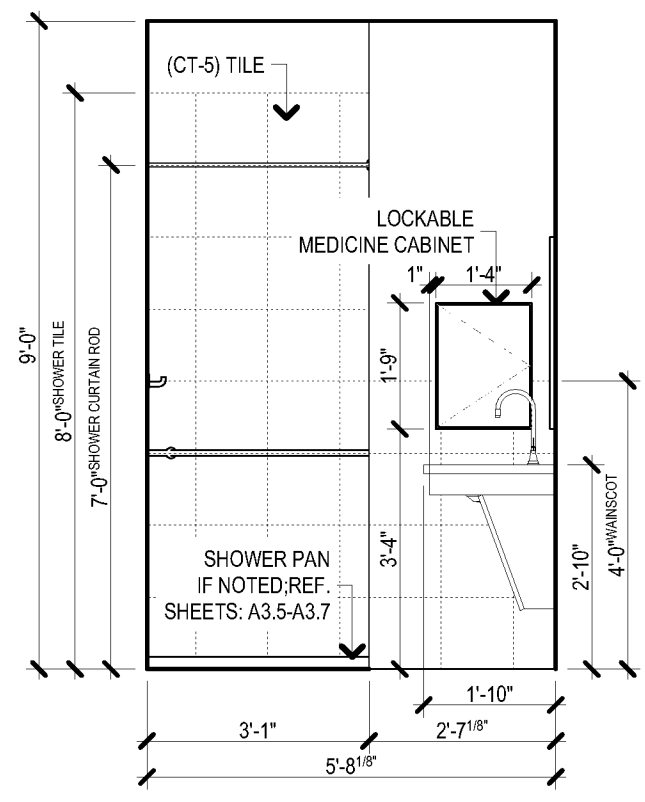

BIM Server: SERVER2015 - BIM Server 19/14017 Concordia Baton Rouge | Ver. 19.001 | Thursday, March 31, 2016 | 8:53 PM

E1 AL TYPE 1 - BATHROOM
SCALE: 3/8" = 1'-0"

E2 AL TYPE 1 - BATHROOM
SCALE: 3/8" = 1'-0"

E3 AL TYPE 1 - BATHROOM
SCALE: 3/8" = 1'-0"

E4 AL TYPE 1 - BATHROOM
SCALE: 3/8" = 1'-0"

E5 AL TYPE 1 - KITCHENETTE
SCALE: 3/8" = 1'-0"

E5 AL TYPE 1 - KITCHENETTE
SCALE: 3/8" = 1'-0"

D1 AL TYPE 2 - BATHROOM
SCALE: 3/8" = 1'-0"

D2 AL TYPE 2 - BATHROOM
SCALE: 3/8" = 1'-0"

D3 AL TYPE 2 - BATHROOM
SCALE: 3/8" = 1'-0"

D4 AL TYPE 2 - BATHROOM
SCALE: 3/8" = 1'-0"

D5 AL TYPE 2 - KITCHENETTE
SCALE: 3/8" = 1'-0"

D6 AL TYPE 2 - KITCHENETTE
SCALE: 3/8" = 1'-0"

B5 AL TYPE 4 - KITCHENETTE
SCALE: 3/8" = 1'-0"

B5 AL TYPE 4 - KITCHENETTE
SCALE: 3/8" = 1'-0"