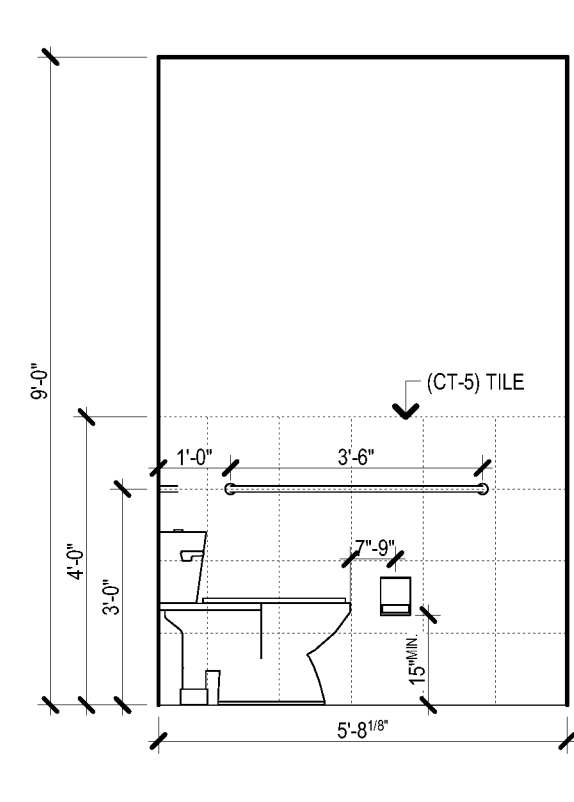

BIM Server: SERVER2015 - BIM Server 19/14017 Concordia Baton Rouge | Ver. 19.001 | Thursday, March 31, 2016 | 8:53 PM

E1 AL TYPE 1 - BATHROOM
SCALE: 3/8" = 1'-0"

E2 AL TYPE 1 - BATHROOM
SCALE: 3/8" = 1'-0"

E3 AL TYPE 1 - BATHROOM
SCALE: 3/8" = 1'-0"

E4 AL TYPE 1 - BATHROOM
SCALE: 3/8" = 1'-0"

E5 AL TYPE 1 - KITCHENETTE
SCALE: 3/8" = 1'-0"

E5 AL TYPE 1 - KITCHENETTE
SCALE: 3/8" = 1'-0"

D1 AL TYPE 2 - BATHROOM
SCALE: 3/8" = 1'-0"

D2 AL TYPE 2 - BATHROOM
SCALE: 3/8" = 1'-0"

D3 AL TYPE 2 - BATHROOM
SCALE: 3/8" = 1'-0"

D4 AL TYPE 2 - BATHROOM
SCALE: 3/8" = 1'-0"

D5 AL TYPE 2 - KITCHENETTE
SCALE: 3/8" = 1'-0"

D6 AL TYPE 2 - KITCHENETTE
SCALE: 3/8" = 1'-0"

B5 AL TYPE 4 - KITCHENETTE
SCALE: 3/8" = 1'-0"

B5 AL TYPE 4 - KITCHENETTE
SCALE: 3/8" = 1'-0"