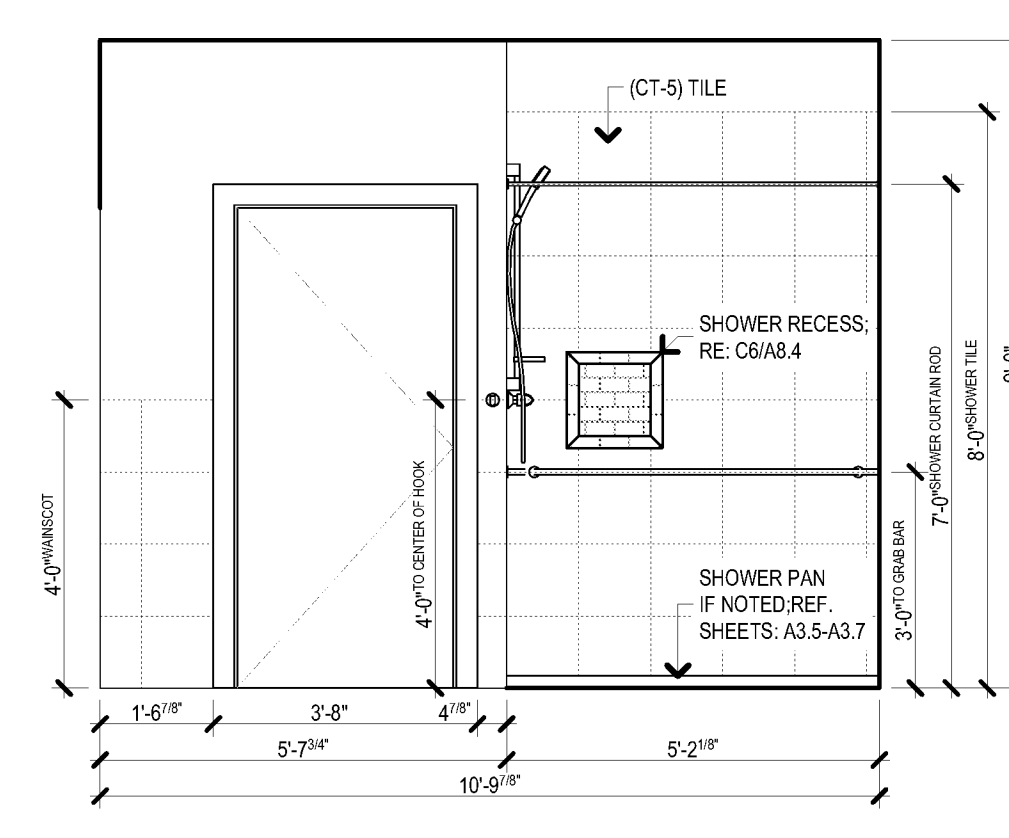

E3 AL TYPE 1 - BATHROOM
SCALE: 3/8" = 1'-0"

E4 AL TYPE 1 - BATHROOM
SCALE: 3/8" = 1'-0"

E5 AL TYPE 1 - KITCHENETTE
SCALE: 3/8" = 1'-0"

E5 AL TYPE 1 - KITCHENETTE
SCALE: 3/8" = 1'-0"

D1 AL TYPE 2 - BATHROOM
SCALE: 3/8" = 1'-0"

C6 AL TYPE 3 - KITCHENETTE
SCALE: 3/8" = 1'-0"

B1 AL TYPE 4 - BATHROOM
SCALE: 3/8" = 1'-0"

B2 AL TYPE 4 - BATHROOM
SCALE: 3/8" = 1'-0"

B3 AL TYPE 4 - BATHROOM
SCALE: 3/8" = 1'-0"

B4 AL TYPE 4 - BATHROOM
SCALE: 3/8" = 1'-0"

B5 AL TYPE 4 - KITCHENETTE
SCALE: 3/8" = 1'-0"

B5 AL TYPE 4 - KITCHENETTE
SCALE: 3/8" = 1'-0"